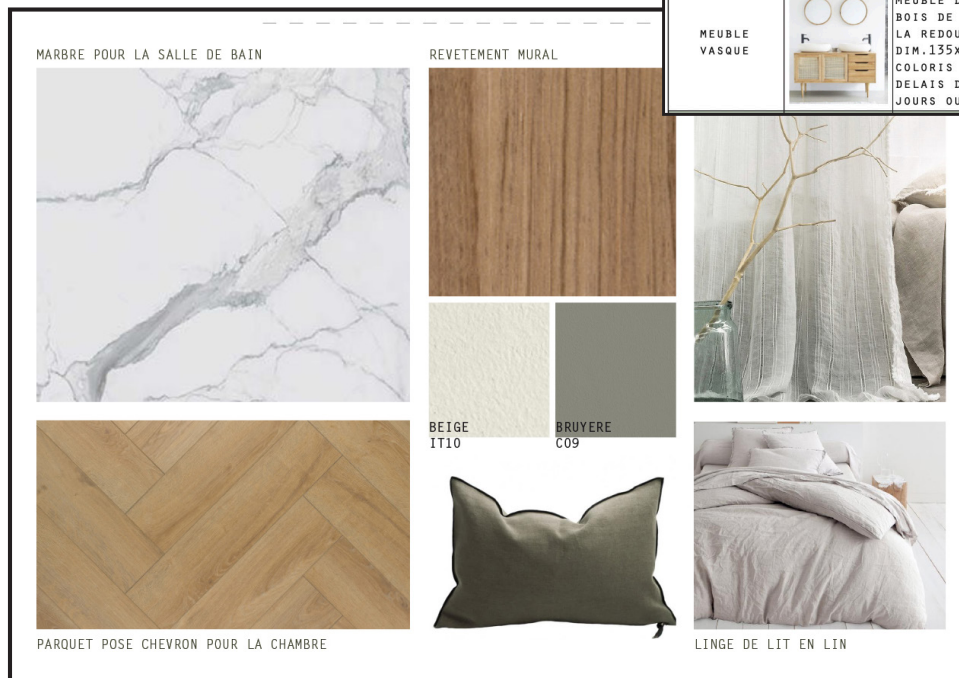

**Suivi de
chantier**

1

2

3

4

5

6

COMPLÉMENT

Aménagement intérieur

ARTICLES	PHOTOS	REFERENCES	PRIX TTC	QTE	PRIX TTC
SANITAIRE					
PAROI DE DOUCHE		OPTION PAROI DE DOUCHE A L'ITALIENNE SCHULTE VERRE TRANSPARENT ANTICALCAIRE WALK IN STYLE INDUSTRIEL LEROY MERLIN DIM.120X200XP.6MM COLORIS BLANC MAT DELAIS DE LIVRAISON 23 JOURS OUVRES	279€	1	279€
TOTAL SANITAIRE					1611.80€
MOBILIER					
MEUBLE VASQUE		MEUBLE DE SALLE DE BAIN EN BOIS DE MINDY ET CANNAGE LA REDOUTE INTERIEUR DIM.135X50XHT.75 COLORIS BOIS DELAIS DE LIVRAISON 8 JOURS OUVRES	799€	1	799€