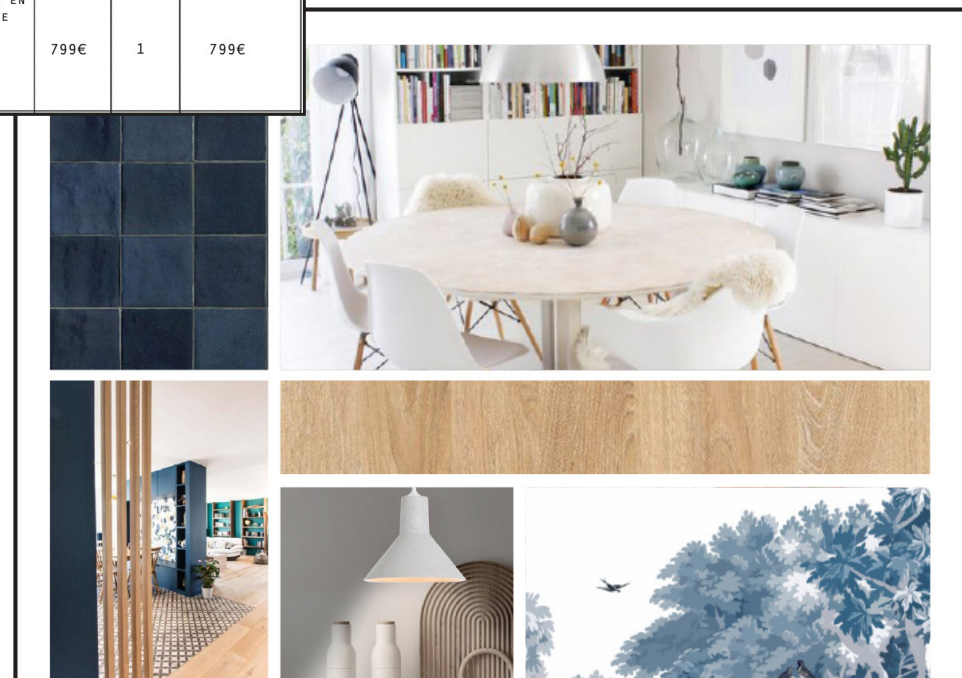

Aménagement intérieur

ARTICLES	PHOTOS	REFERENCES	PRIX TTC	QTE	PRIX TTC
SANITAIRE					
PAROI DE DOUCHE		OPTION PAROI DE DOUCHE A L'ITALIENNE SCHULTE VERRE TRANSPARENT ANTICALCAIRE WALK IN STYLE INDUSTRIEL LEROY MERLIN DIM.120X200XP.6MM COLORIS BLANC MAT DELAIS DE LIVRAISON 23 JOURS OUVRES	279€	1	279€
TOTAL SANITAIRE					1611.80€
MOBILIER					
MEUBLE VASQUE		MEUBLE DE SALLE DE BAIN EN BOIS DE MINDY ET CANNAGE LA REDOUTE INTERIEUR DIM.135X50XHT.75 COLORIS BOIS DELAIS DE LIVRAISON 8 JOURS OUVRES	799€	1	799€