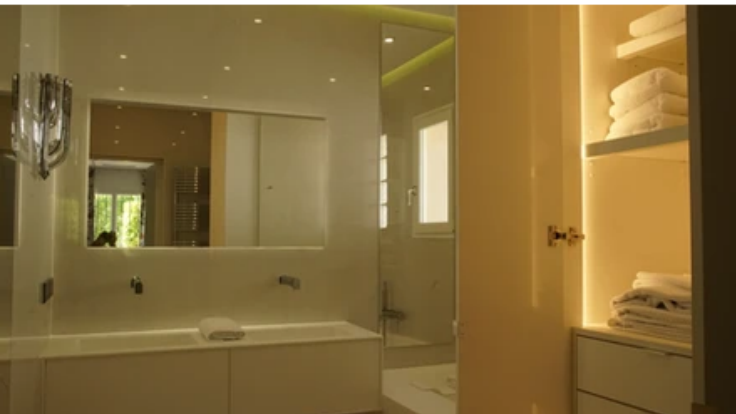

Interstices

d'architecture

Marseille
Nice
Berry
A propos
Contact

De l'étude de projet au suivi de chantier , nous vous accompagnons dans la réalisation de vos projets