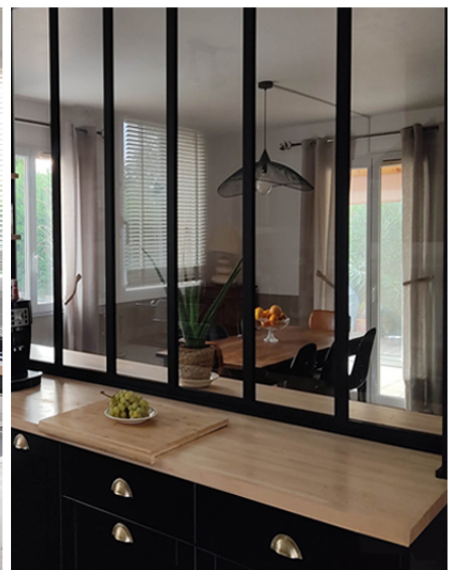

Agencement Pièce de vie

www.cma-deco.fr - Christelle Morard-Architecte d'intérieur