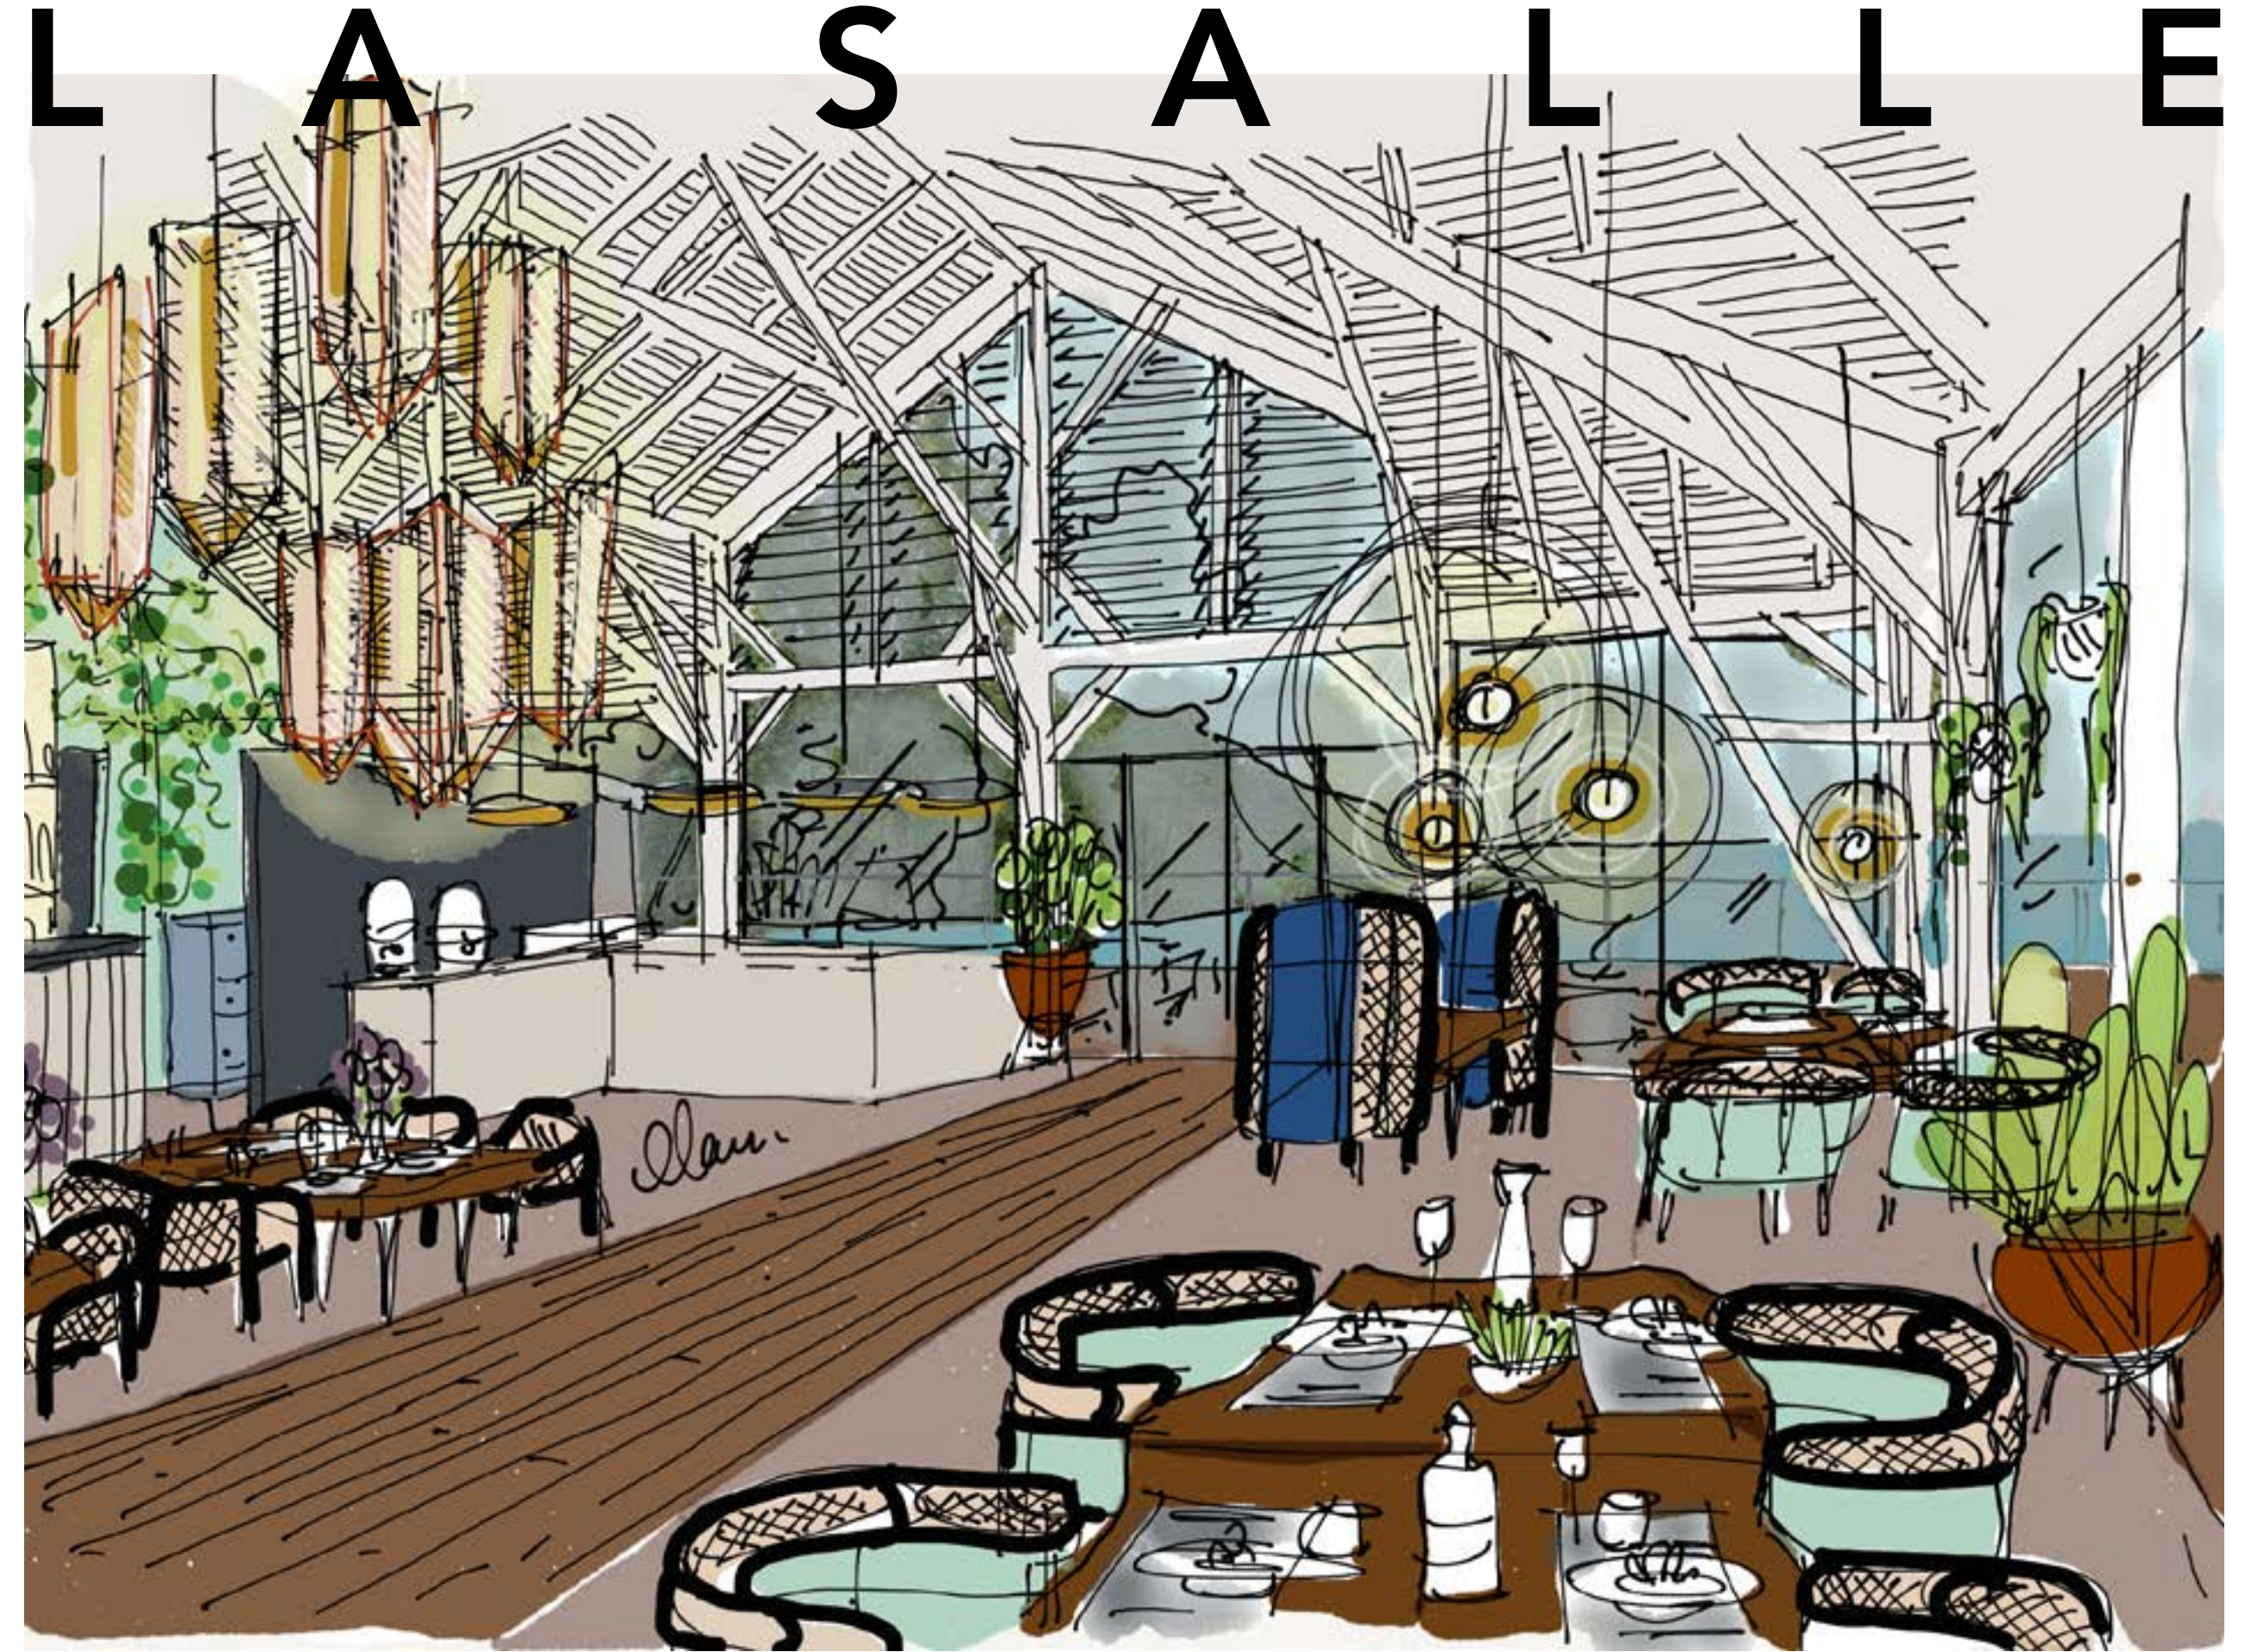

RESTAURANT

GADELOUPE

SPA & LODGES
GALETS ROUGES

L A C A V E

Entree

La salle

La salle est très lumineuse et haute sous plafond, elle est ornementée de diverses luminaires, lustres et suspensions d'inspirations Crystal.

La salle contient 36 couverts.

Un espace « chaud cooking » offre aux clients la possibilité de goûter aux délices du chef directement depuis la salle. Il se transforme en espace buffet pour le petit déjeuner