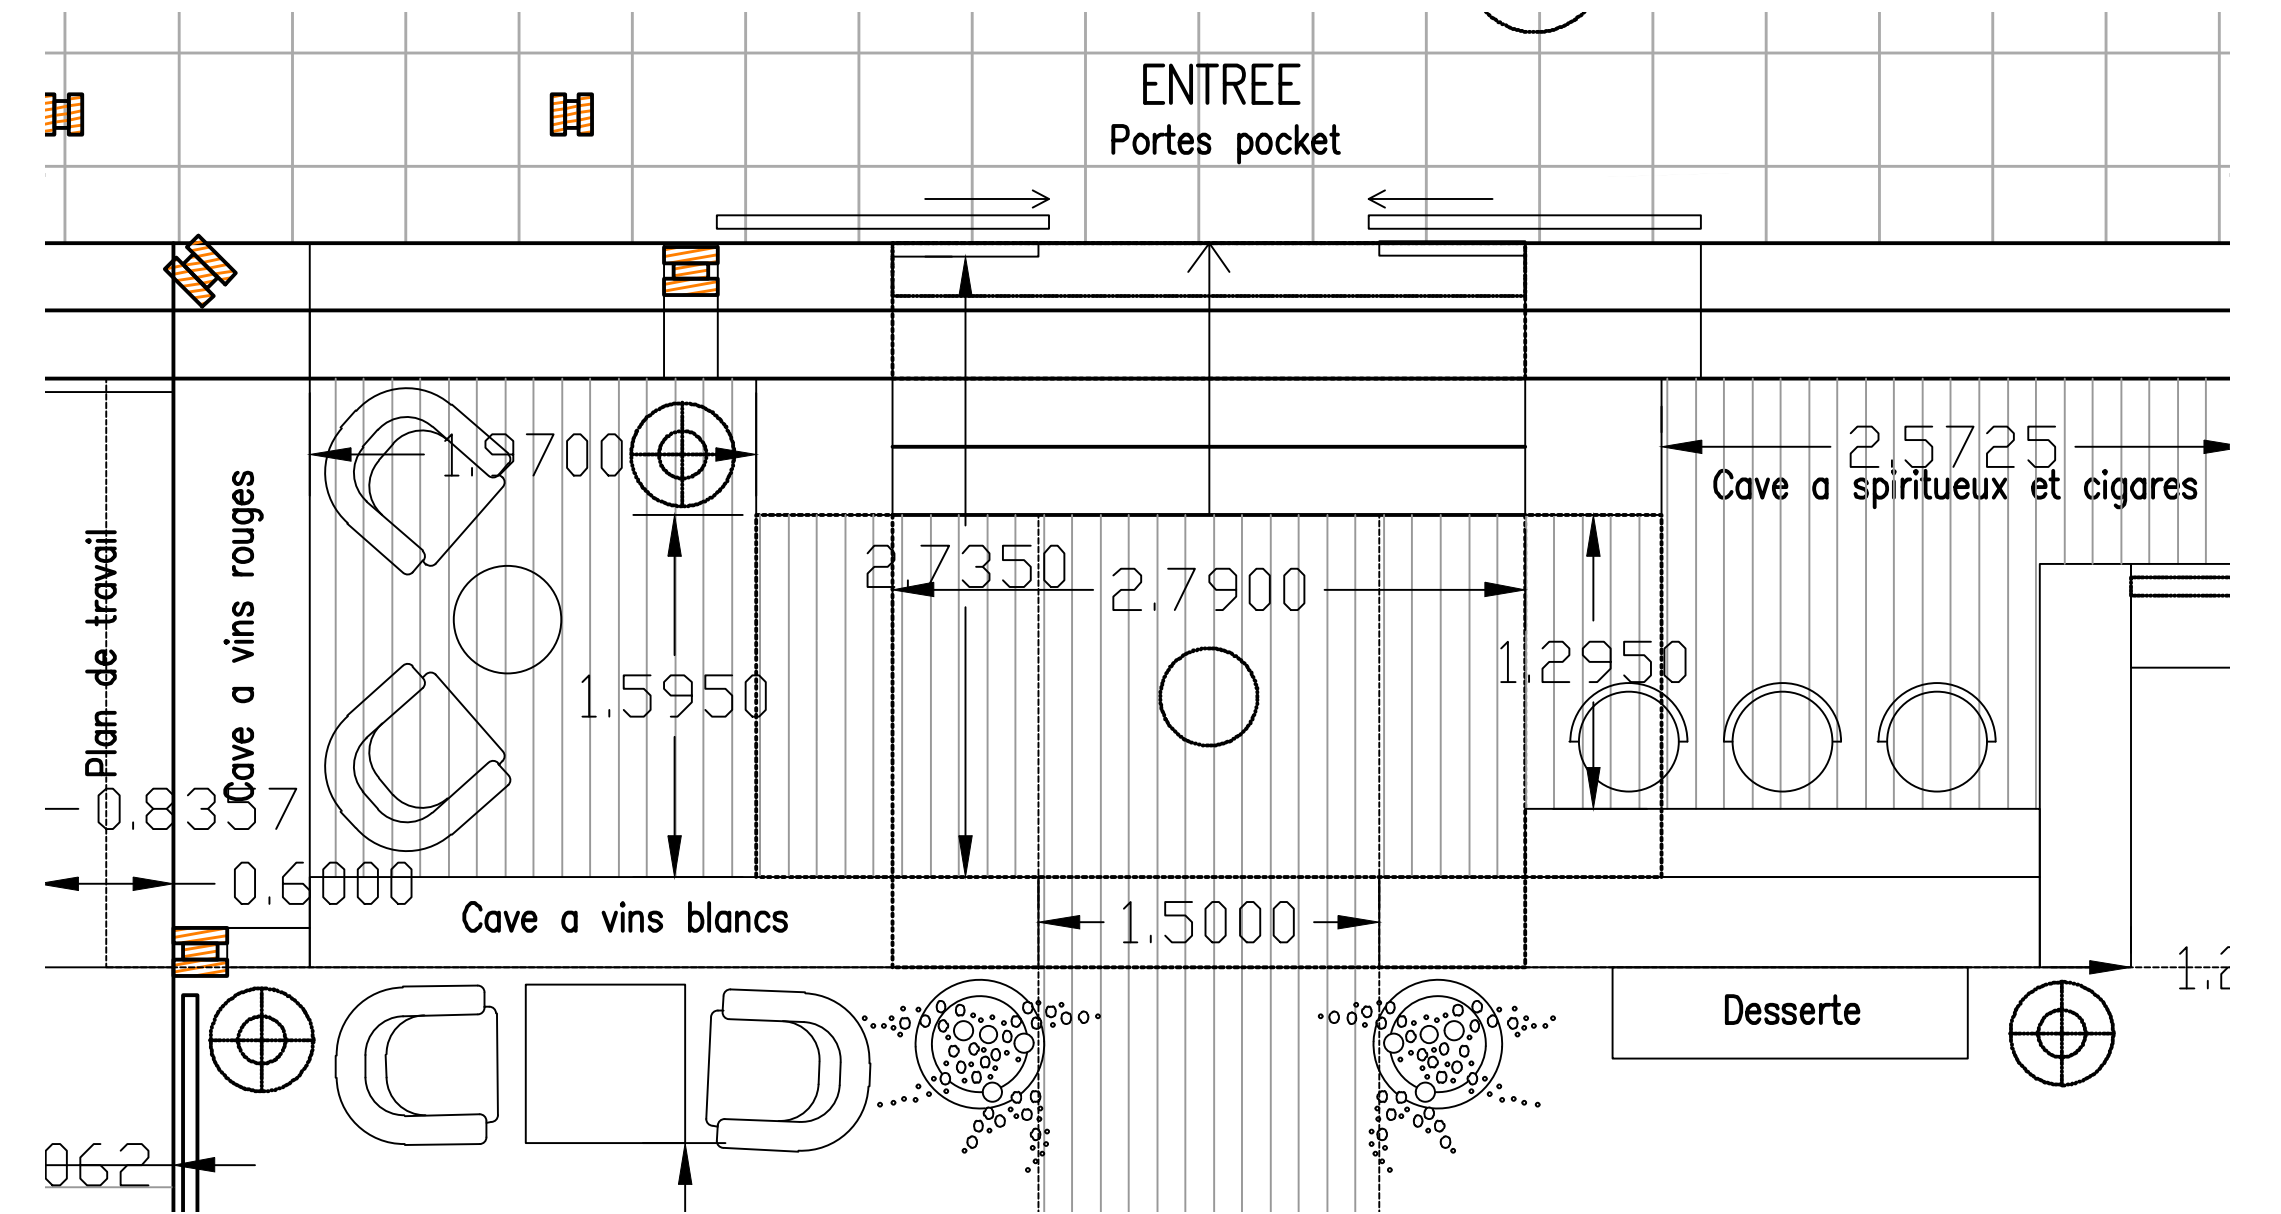

RESTAURANT

GADELOUPE

SPA & LODGES
GALETS ROUGES

L A C A V E

Entree

La salle

La salle est très lumineuse et haute sous plafond, elle est ornementée de diverses luminaires, lustres et suspensions d'inspirations Crystal.