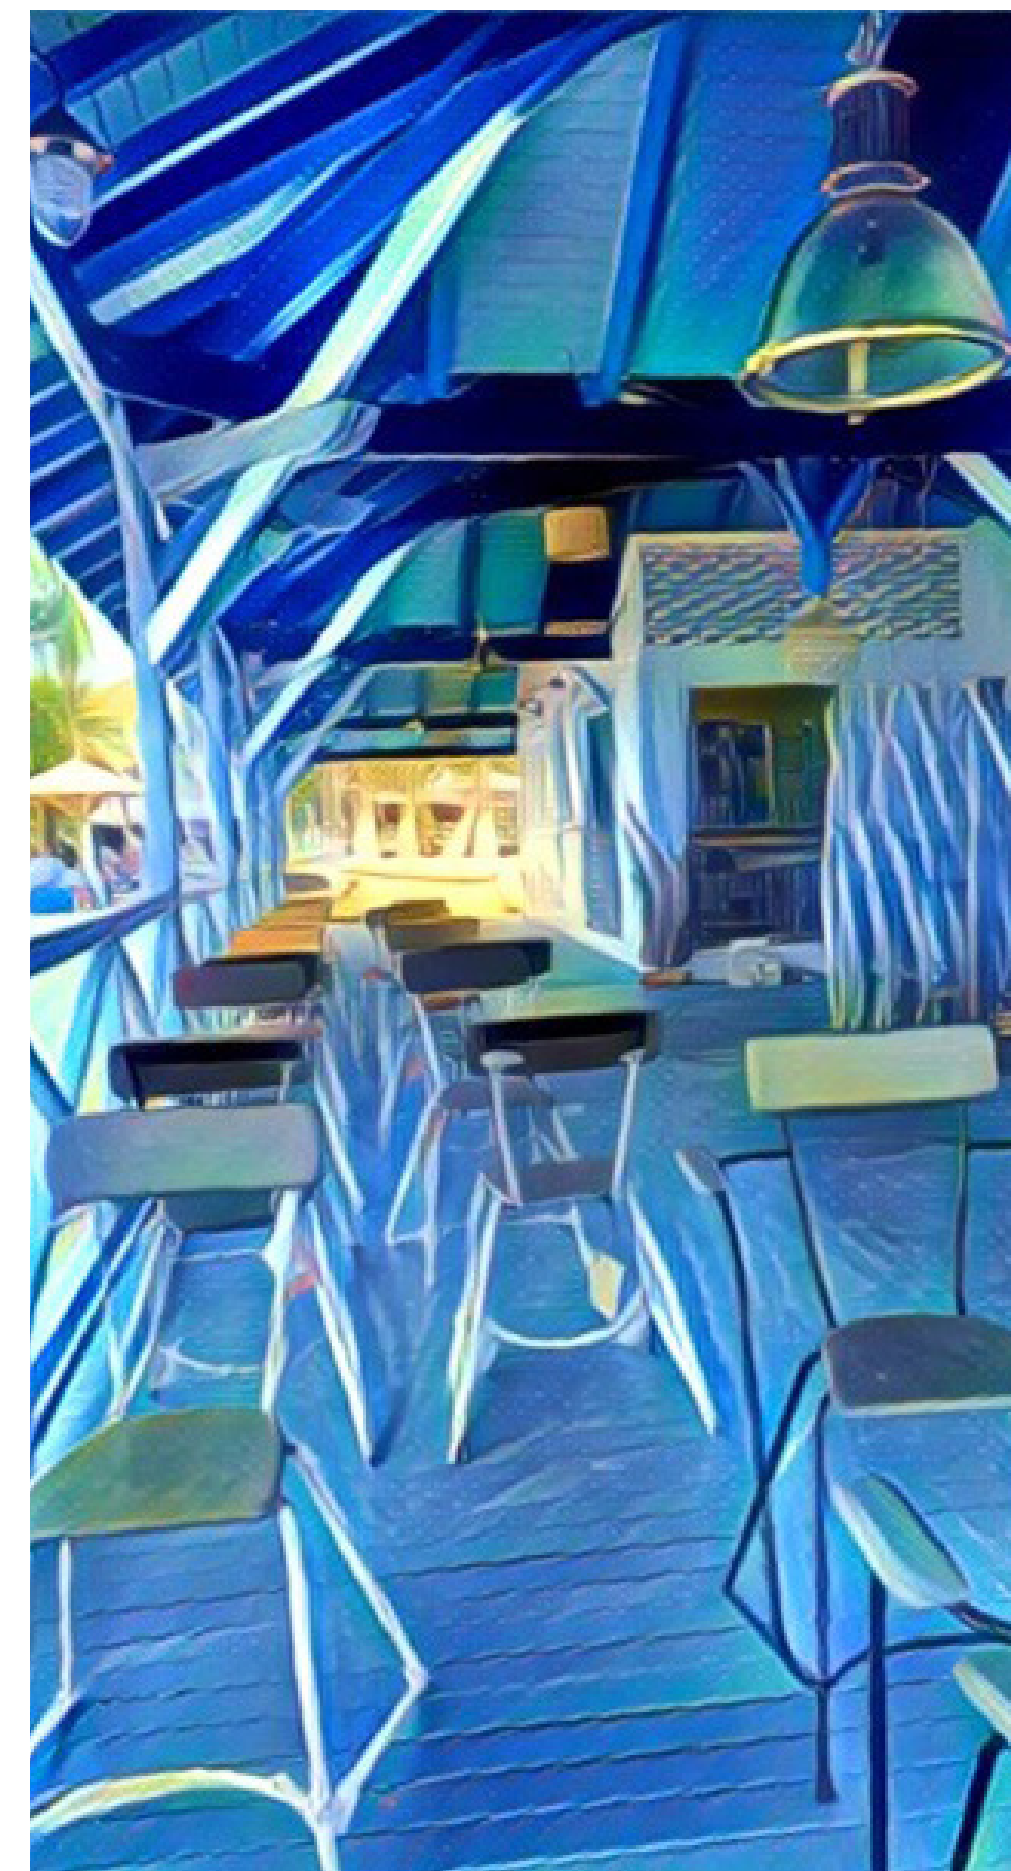

Salle

LAMPE À POSER,
LULA, BLANC,
H40CM - FAROcio ad-
huis novestiena, ocaucientem nirma, senduc
tatam rem ia? Ique ini
intebat, dem maion
tem a derum, consin
tattrum peremus, dessi
poniam nem, catri,

Salle