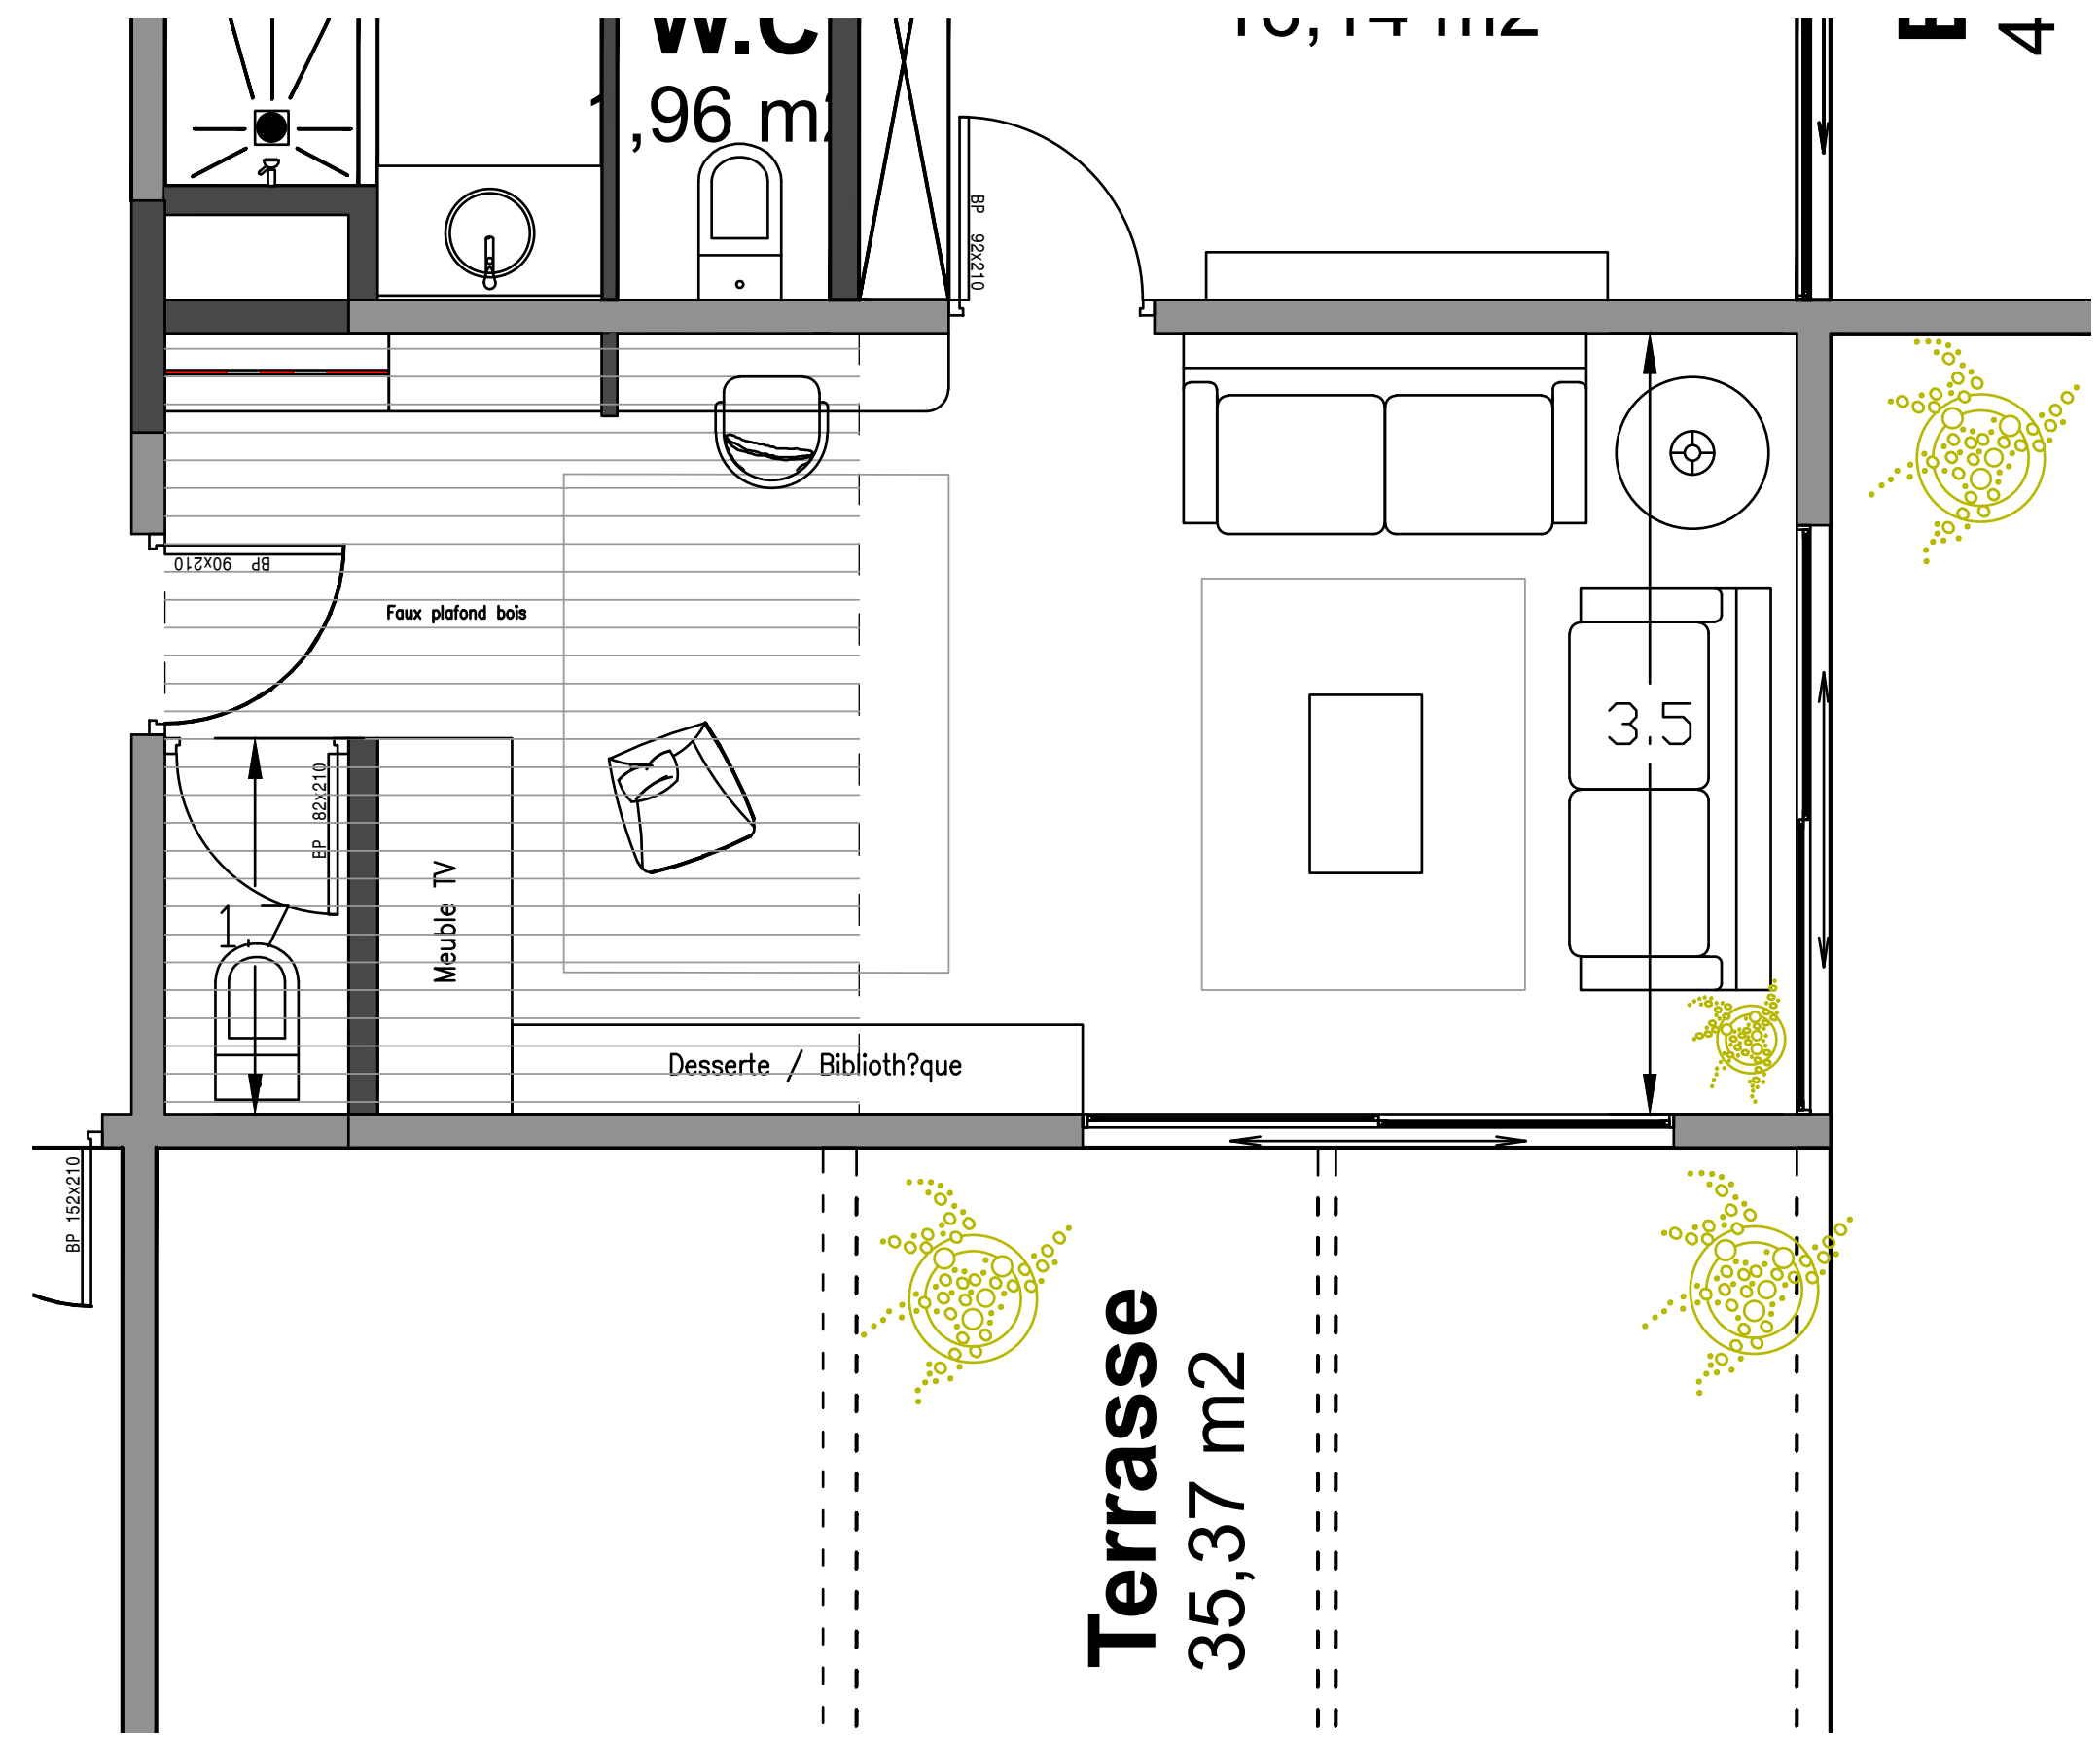

Les tables de la salle sont en bois brut, rappelant leur origine et la forêt environnante.

Fauteuils

Un pan de mur entier est entièrement végétalisé de plantes grimpantes. Au pied de celui-ci, trône le bar qui se veut lui aussi transparent. En son centre une large ouverture va être créée, mettant en scène la cuisine et son chef. La clientèle peut ainsi voir la magie opérée en cuisine depuis le bar.

Le bar

SUITES

GADELOUPE

CHAMBRES
HOTEL FLEUR D'ÉPÉE

Plan

Mood

Mood