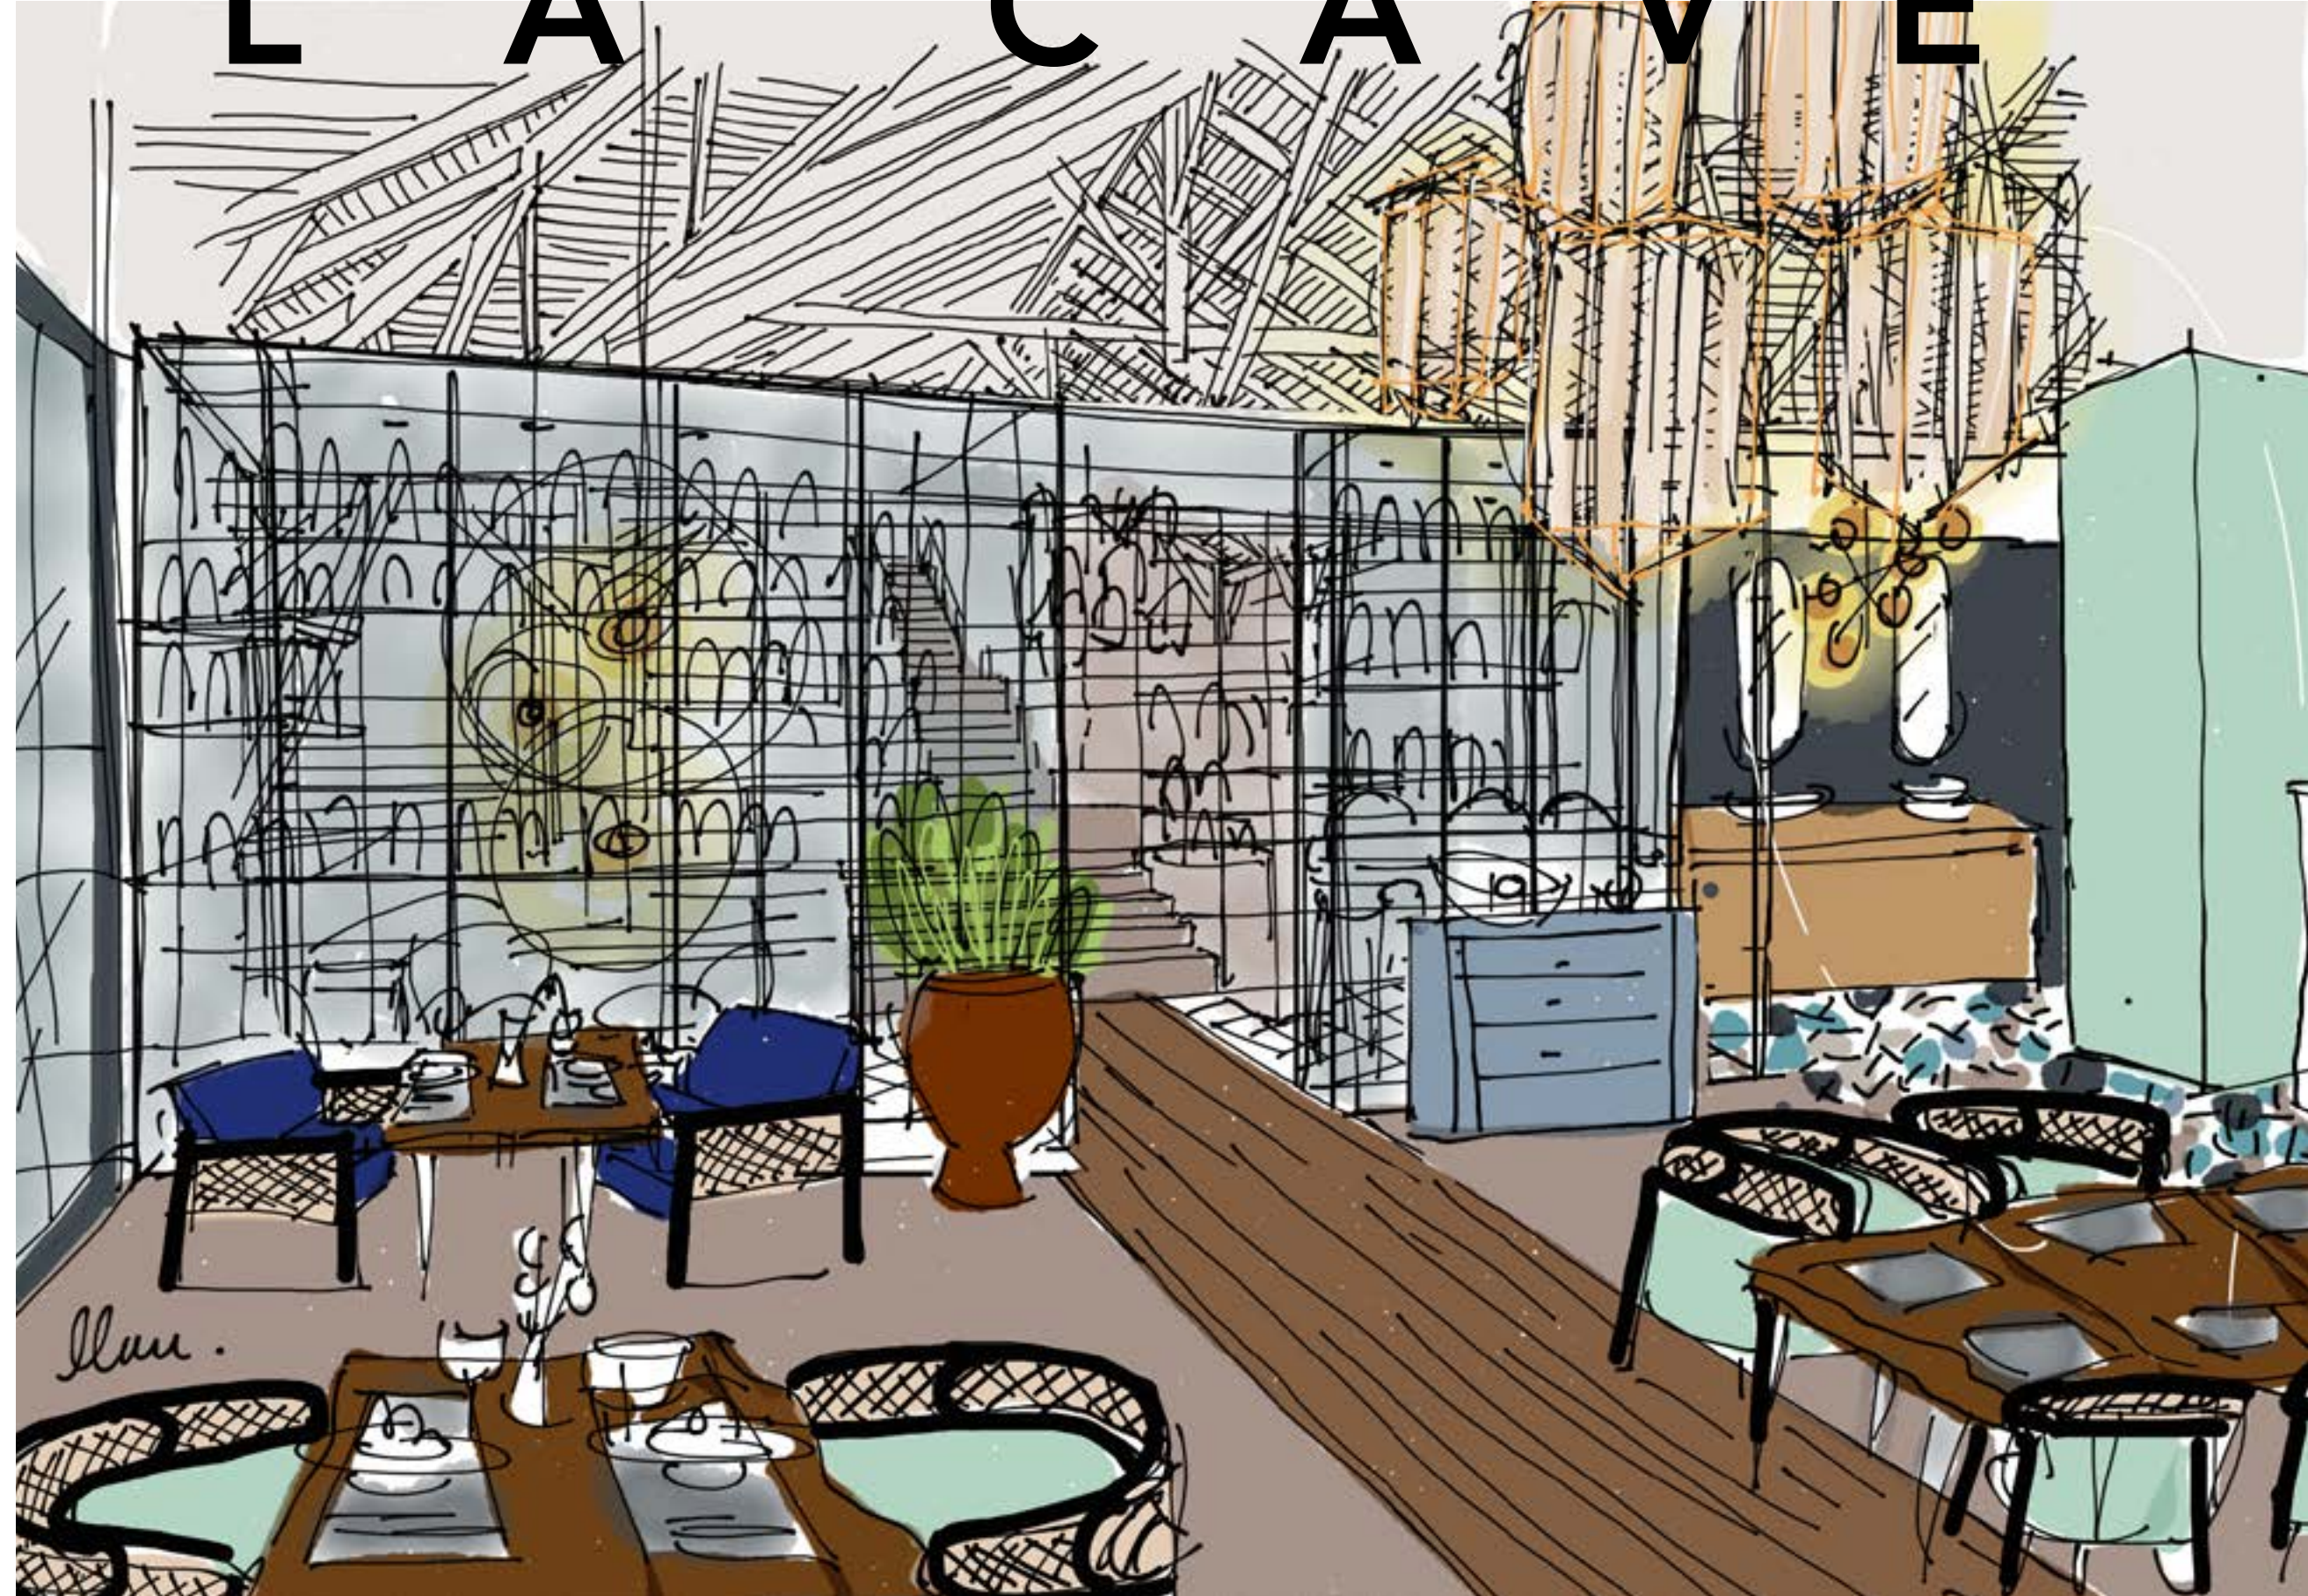

RESTAURANT

GADELOUPE

SPA & LODGES
GALETS ROUGES

L A C A V E

Entree

La salle

La salle est très lumineuse et haute sous plafond, elle est ornementée de diverses luminaires, lustres et suspensions d'inspirations Crystal.

La salle contient 36 couverts.

Un espace « chaud cooking » offre aux clients la possibilité de goûter aux délices du chef directement depuis la salle. Il se transforme en espace buffet pour le petit déjeuner