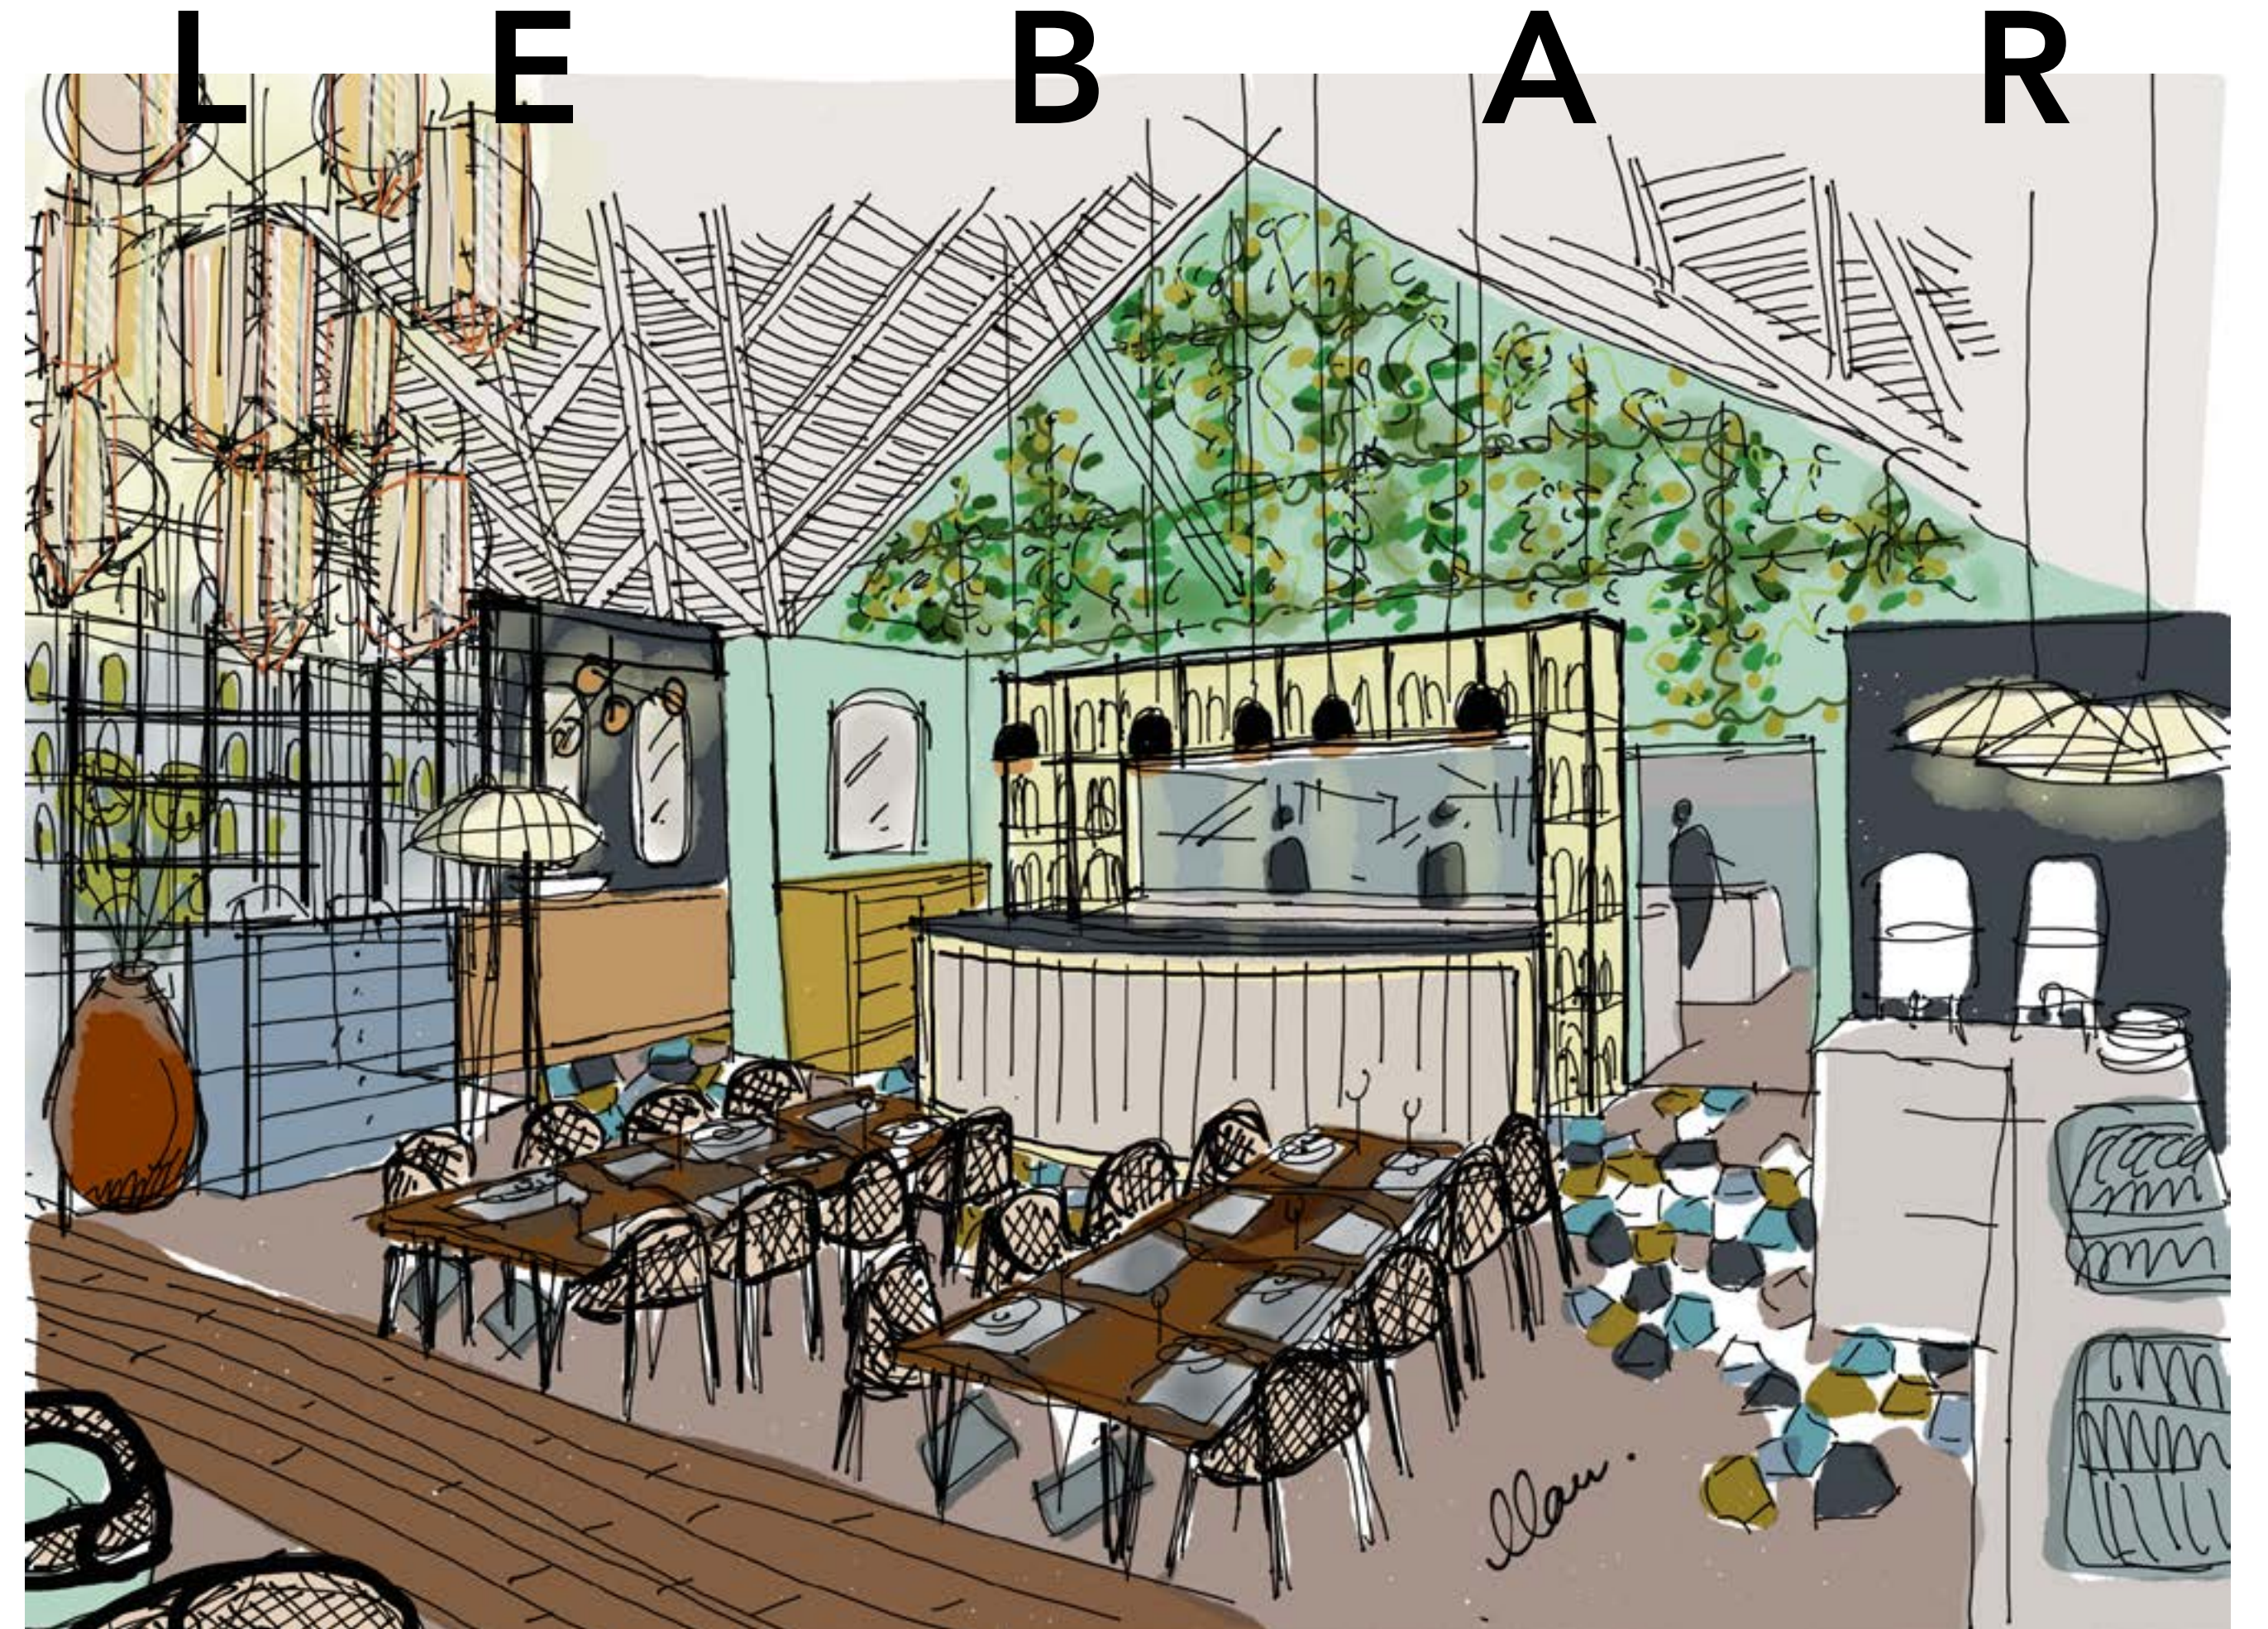

RESTAURANT

GADELOUPE

SPA & LODGES
GALETS ROUGES

L A C A V E

Entree

La salle

La salle est très lumineuse et haute sous plafond, elle est ornementée de diverses luminaires, lustres et suspensions d'inspirations Crystal.

La salle contient 36 couverts.

Un espace « chaud cooking » offre aux clients la possibilité de goûter aux délices du chef directement depuis la salle. Il se transforme en espace buffet pour le petit déjeuner

Les tables de la salle sont en bois brut, rappelant leur origine et la forêt environnante.

Fauteuils

Un pan de mur entier est entièrement végétalisé de plantes grimpantes. Au pied de celui-ci, trône le bar qui se veut lui aussi transparent. En son centre une large ouverture va être créée, mettant en scène la cuisine et son chef. La clientèle peut ainsi voir la magie opérée en cuisine depuis le bar.

Le bar

SUITES

GADELOUPE

CHAMBRES
HOTEL FLEUR D'ÉPÉE

Plan

Mood

Mood