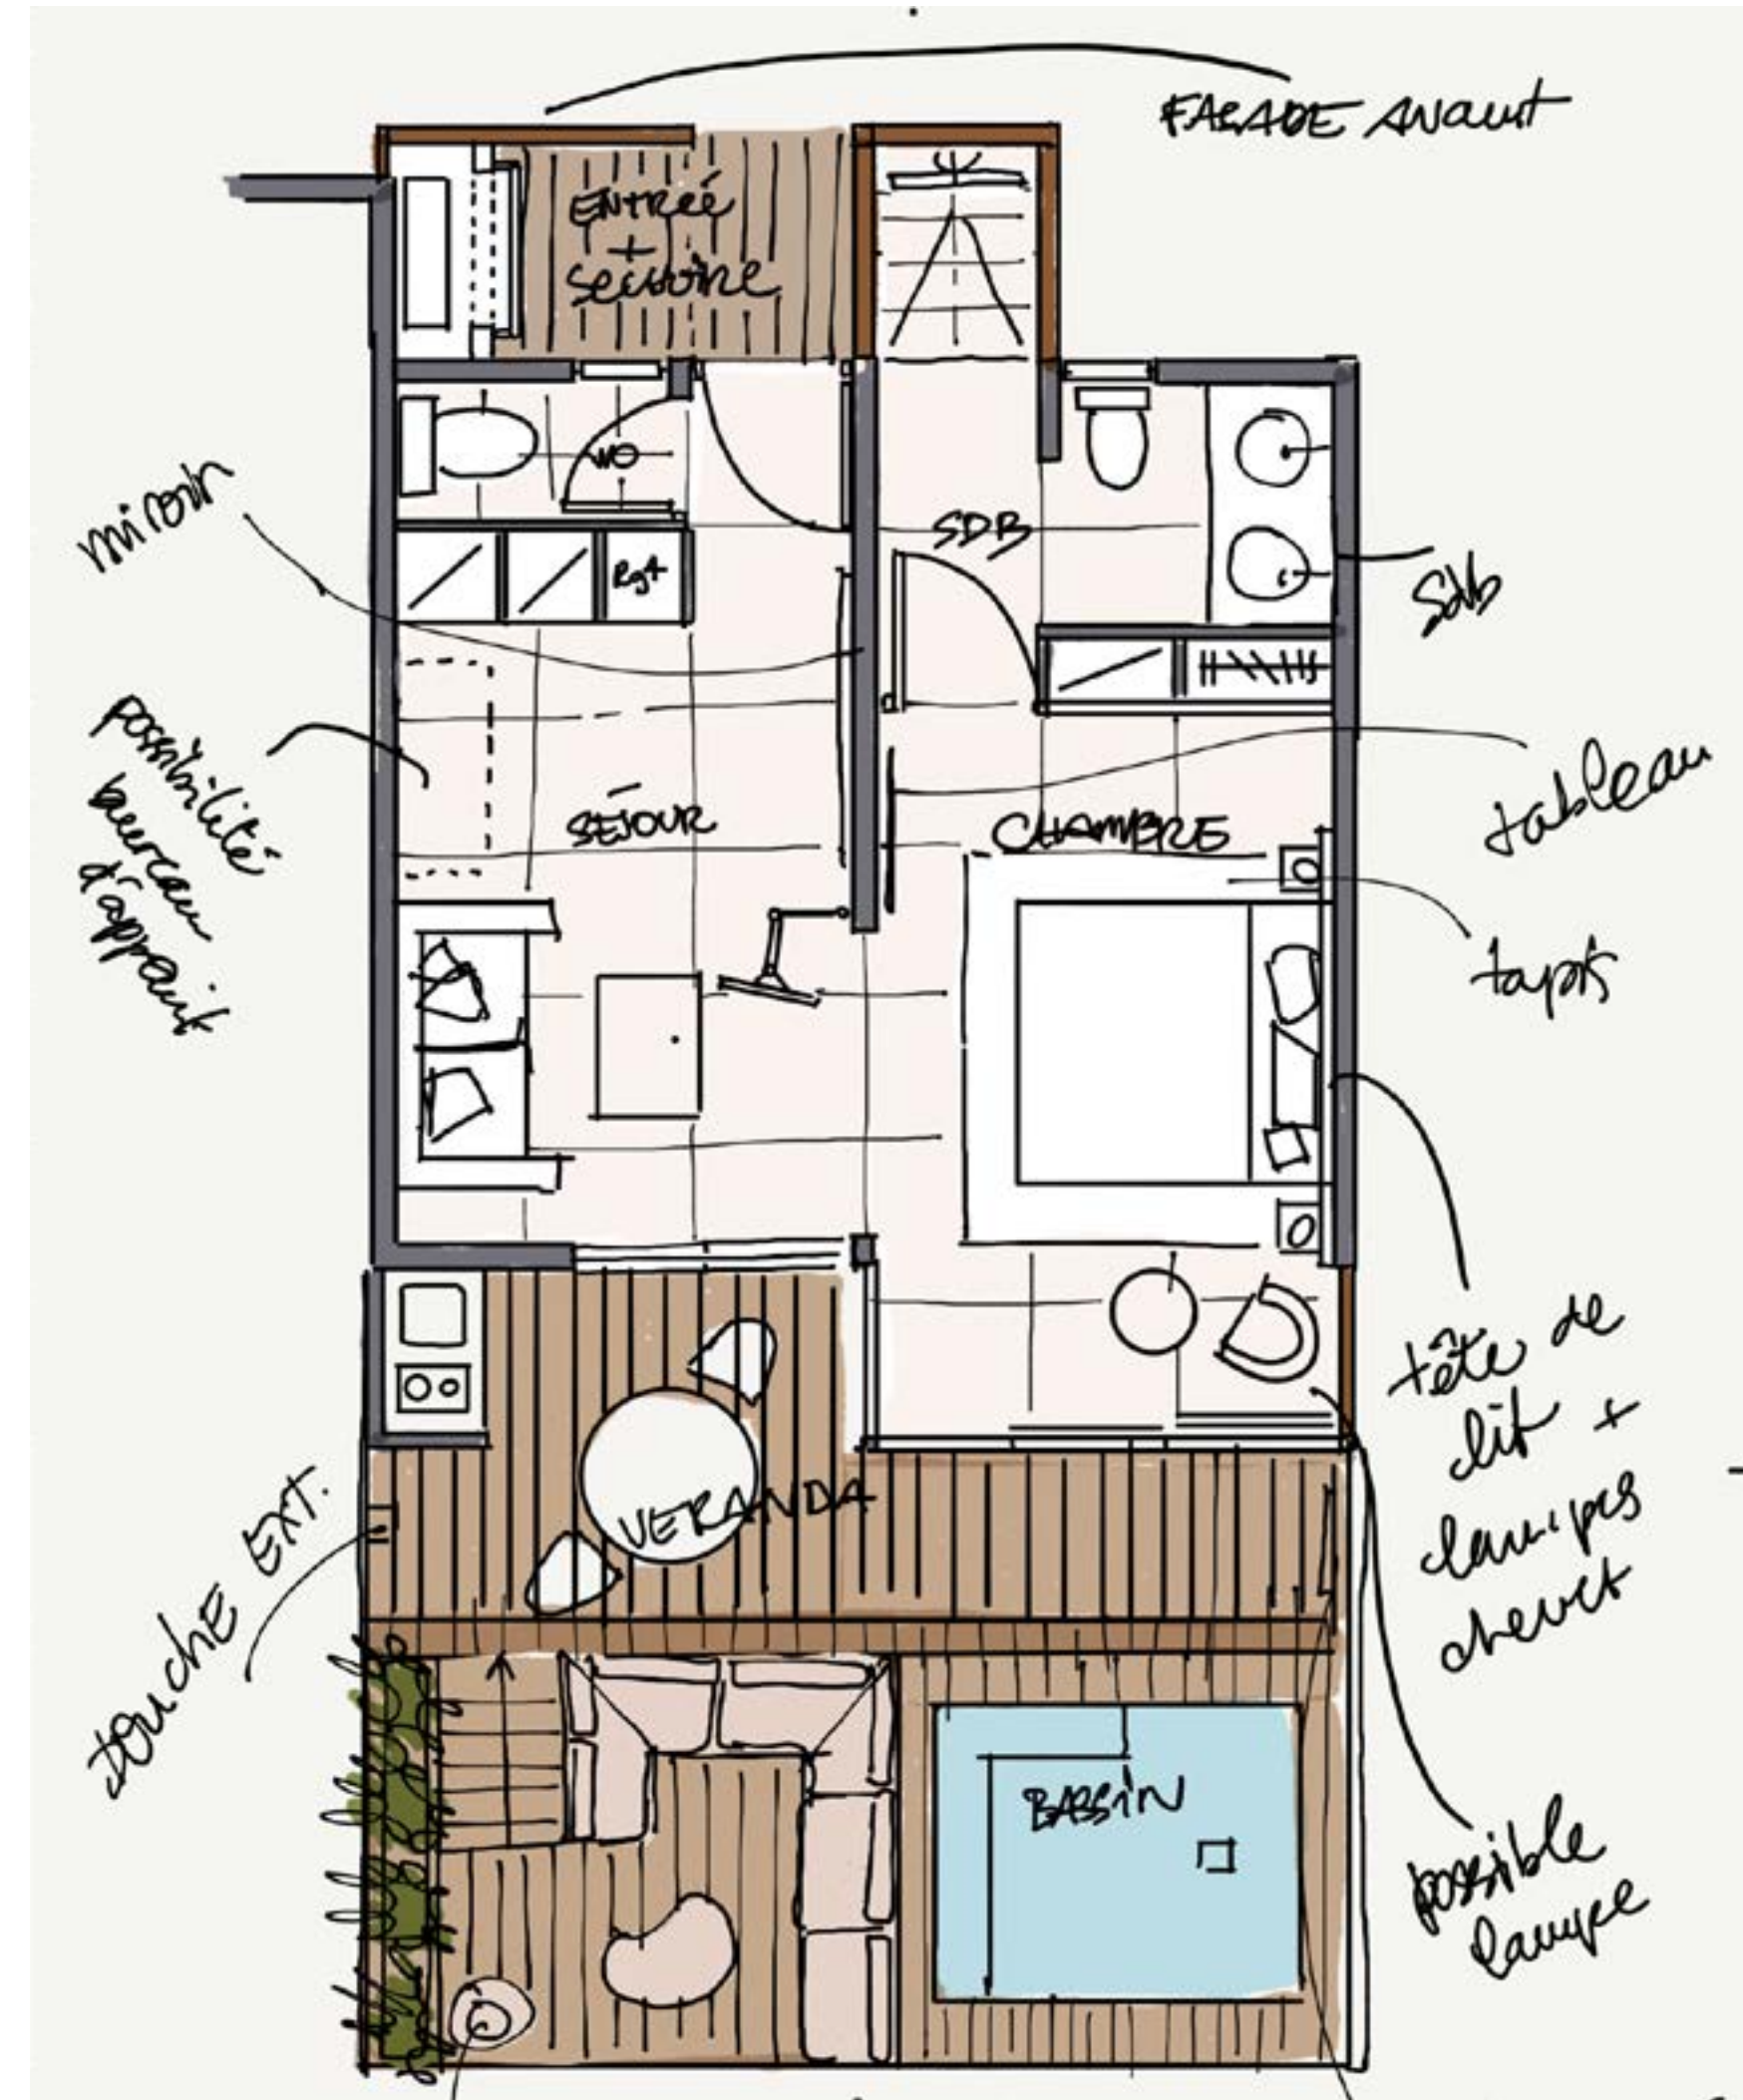

Jessica Lau

ARCHITECTURE

GUADELOUPE

Life style

Iquidii con teri, quam intem adduconfex nitiam, ut diem poericio
adhuis novestiena, ocaucientem nirma, senduc tatam rem ia? Ique
ini intebat, dem maion tem a derum, consin tatum peremus, dessi
poniam nem, catri, Catque nulicie runtulis co adducerberi pati, Ca-