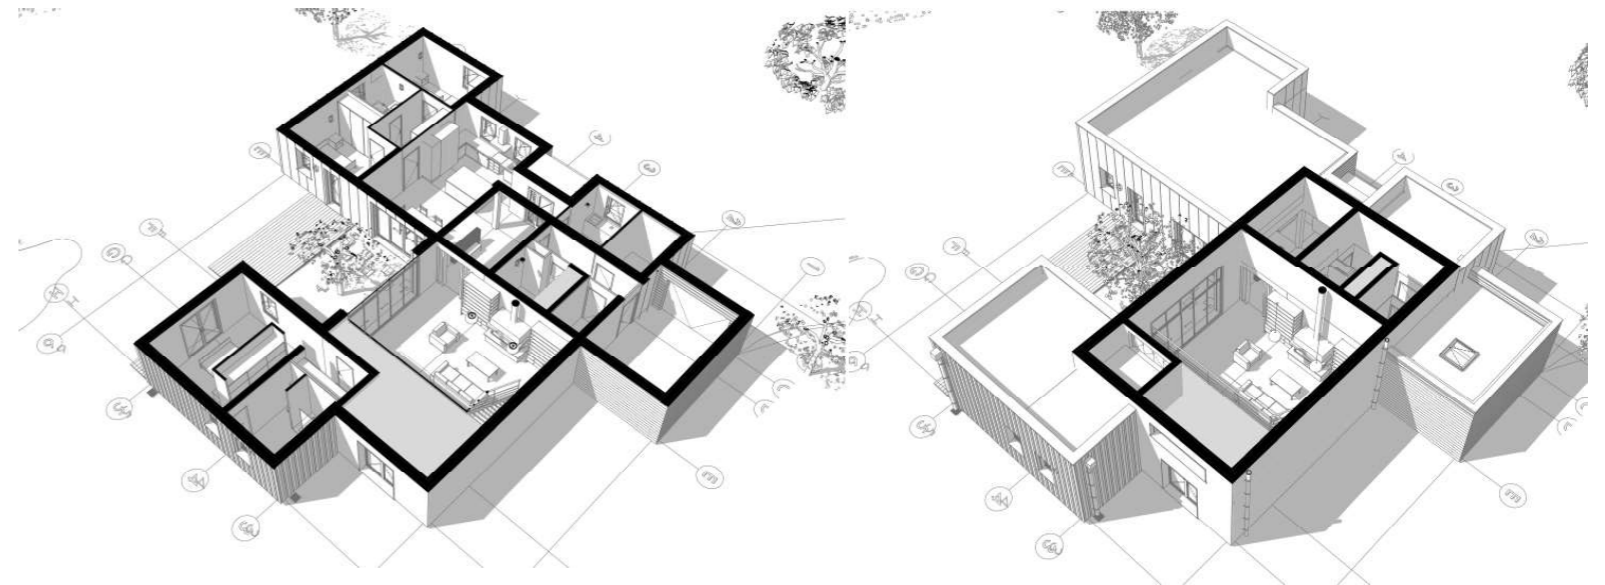

# EXTENSION MAISON INDIVIDUELLE CLAMART

ARCHITECTE CONCEPTION & EXECUTION : ISOCEL ARCHITECTURE

# RESTAURANTS « CHEZ PAPA »

PARIS

ARCHITECTE CONCEPTION & EXECUTION : ISOCEL ARCHITECTURE

# MAISON INDIVIDUELLE LACS

COUPE LONGITUDINALE

COUPE 3D SUR REZ DE CHAUSSEE

COUPE 3D SUR 1ER ETAGE

PLAN REZ DE CHAUSSEE

DETAIL VOLET ROULANT

DETAIL OSSATURE BOIS