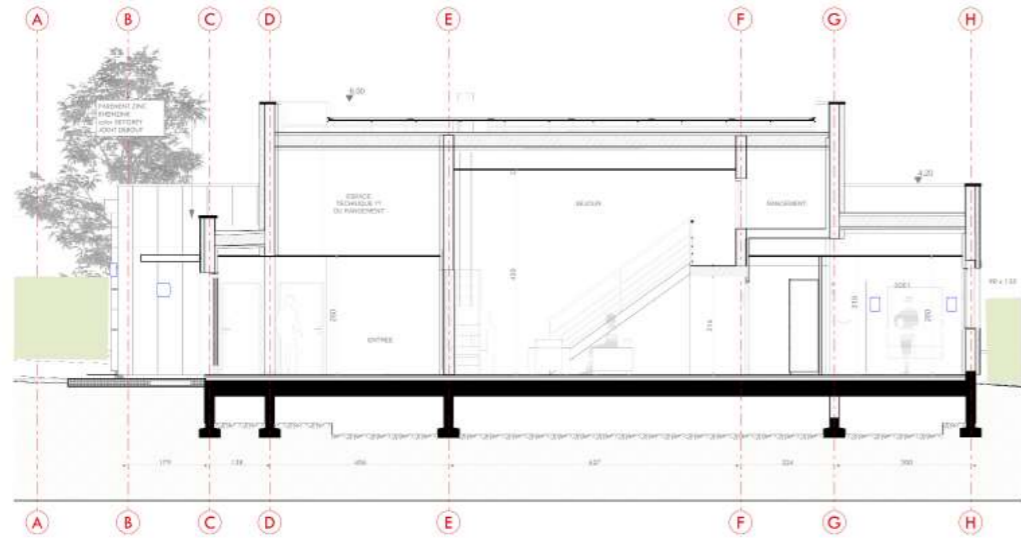

# EXTENSION MAISON INDIVIDUELLE CLAMART

ARCHITECTE CONCEPTION & EXECUTION : ISOCEL ARCHITECTURE

# MAISON INDIVIDUELLE LACS

COUPE LONGITUDINALE

COUPE 3D SUR REZ DE CHAUSSEE

COUPE 3D SUR 1ER ETAGE

PLAN REZ DE CHAUSSEE

DETAIL VOLET ROULANT

DETAIL OSSATURE BOIS