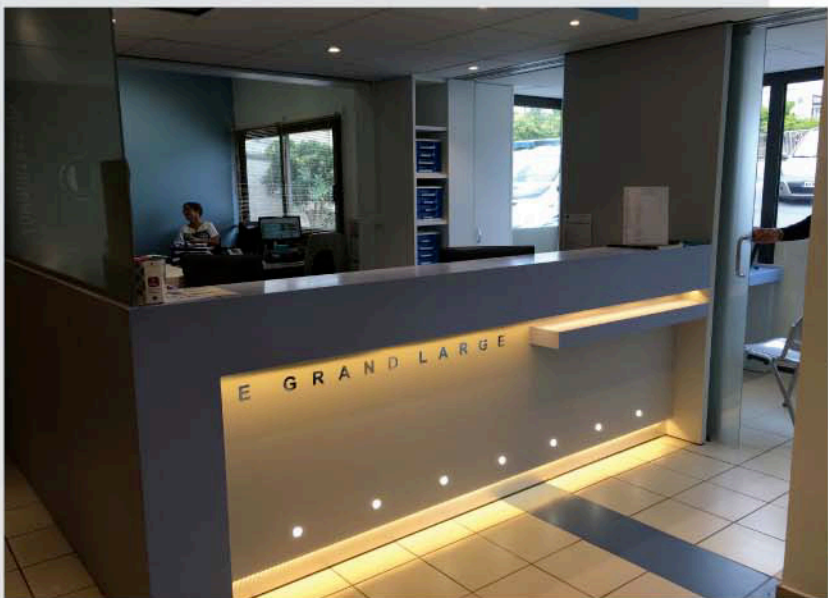

CRF LE GRAND LARGE