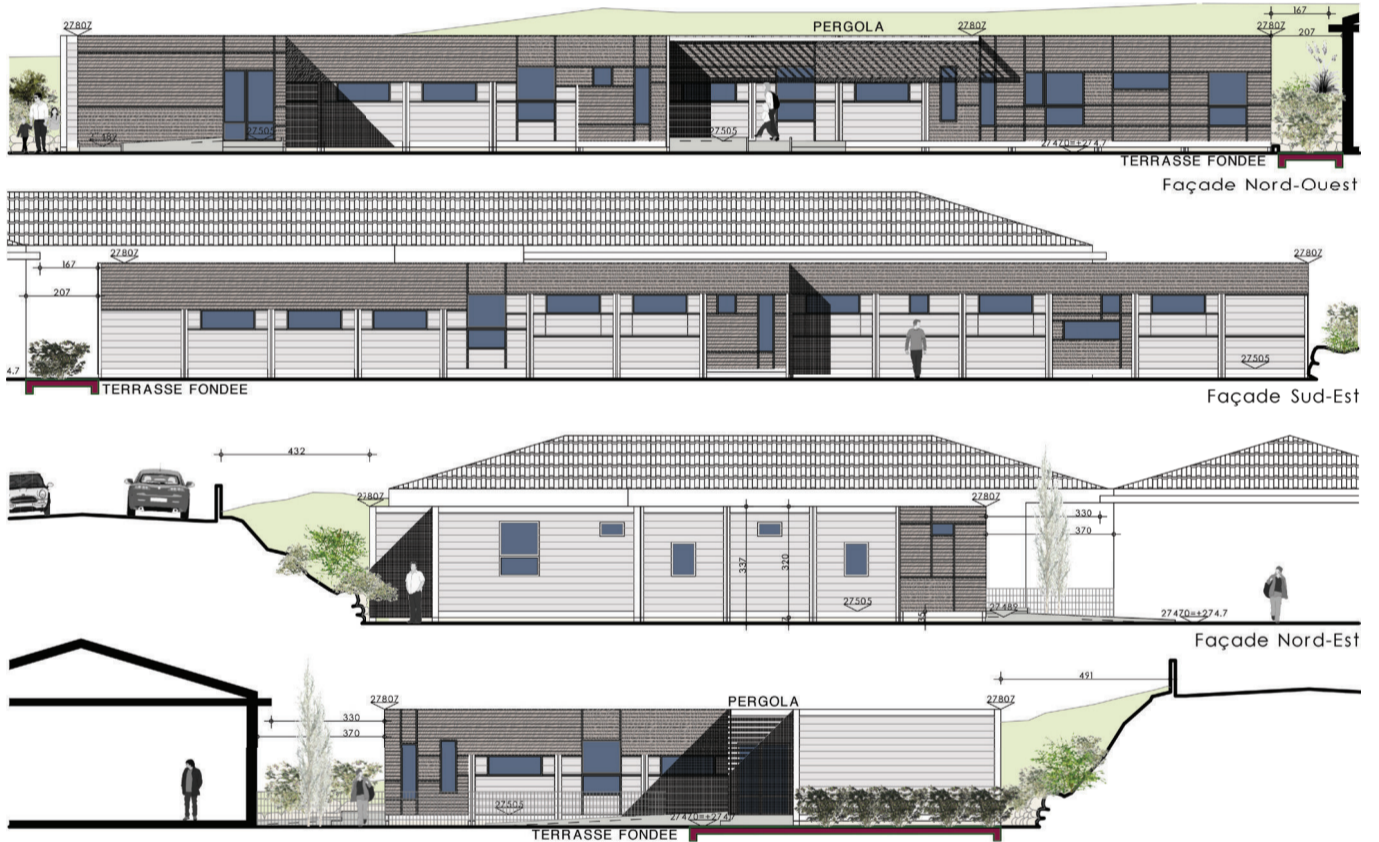

CRÈCHE LES PARPAIOUN