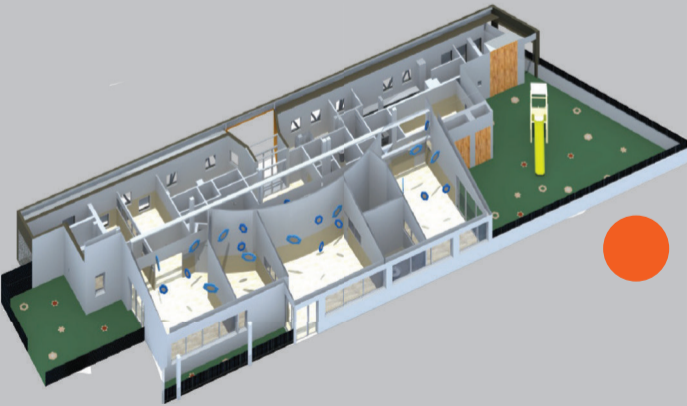

CRÈCHE DES MOUSSAILLONS