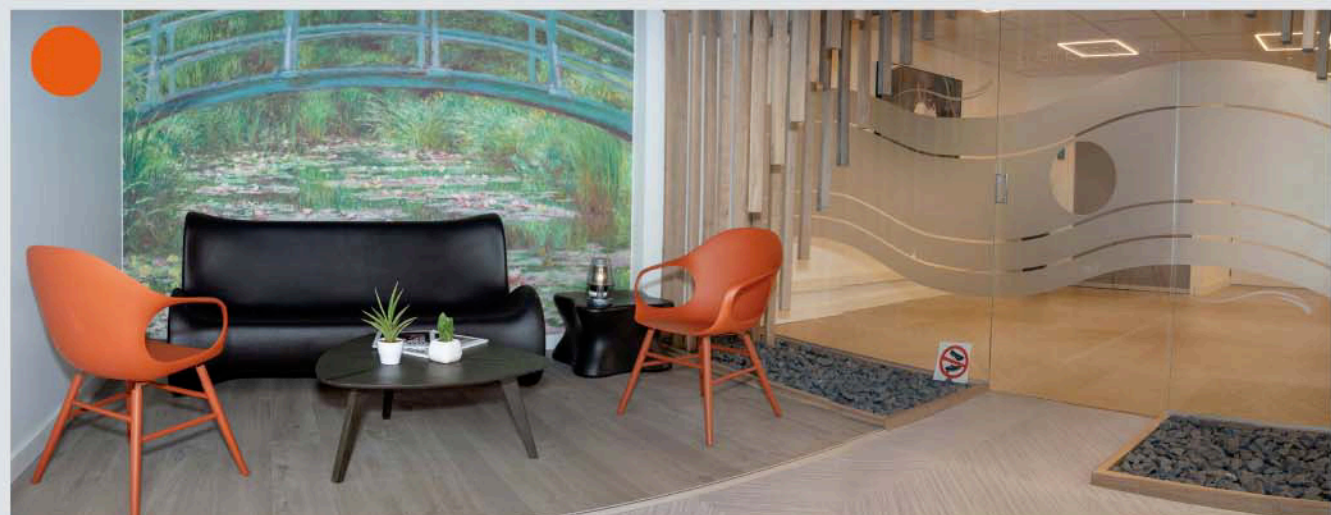

DECORATION REHABILITATIONS

Romanita RUSU MATTEI
Architecte D.F.A.B.
73, 33 Estrangin 13007 Marseille - romanita.rusu@orange.fr - Portable 06.03.95.10.11

VILLA A ST JULIEN