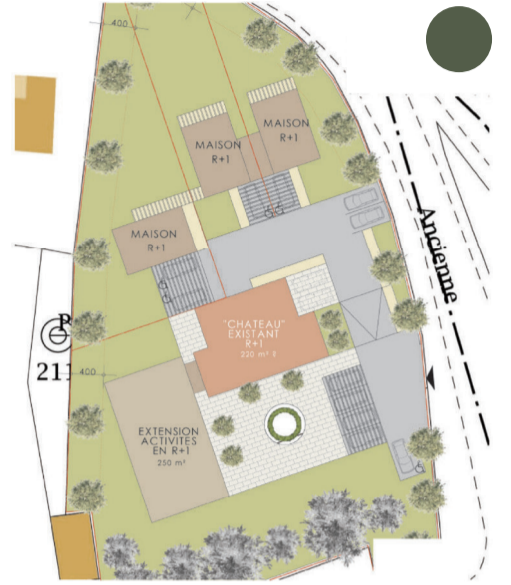

VENDEE

BATIMENTS PUBLICS

CCFF

Romanita RUSU MATTEI

Architecte D.F.A.3

73, 3D Estrangin B007 Marseille - romanita.rusu@orange.fr - Portable 06.03.95.10.13

TERTIAIRE FUVEAU

CLOCHER DE FUVEAU