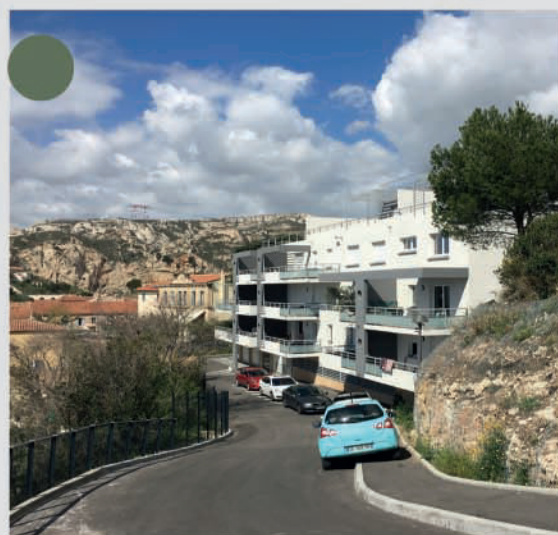

PROMOTIONS IMMOBILIÈRES

Romanita RUSU MATTEI

Architecte D.F.A.3

73, 33 Estrangin B007 Marseille - romanita.rusu@orange.fr - Portable 06.03.95.10.13

ROUSSET

PC 06E

L'ESTAQUE

C
L
U
N
Y

MANZANA