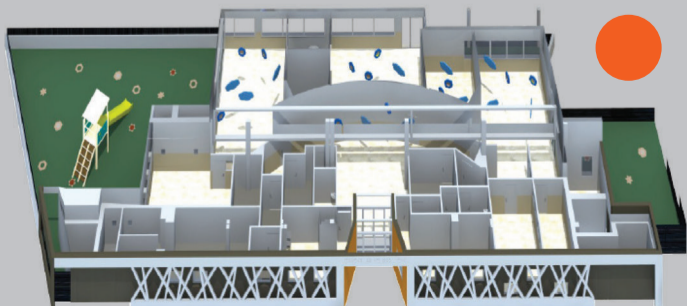

CRÈCHE DES MOUSSAILLONS