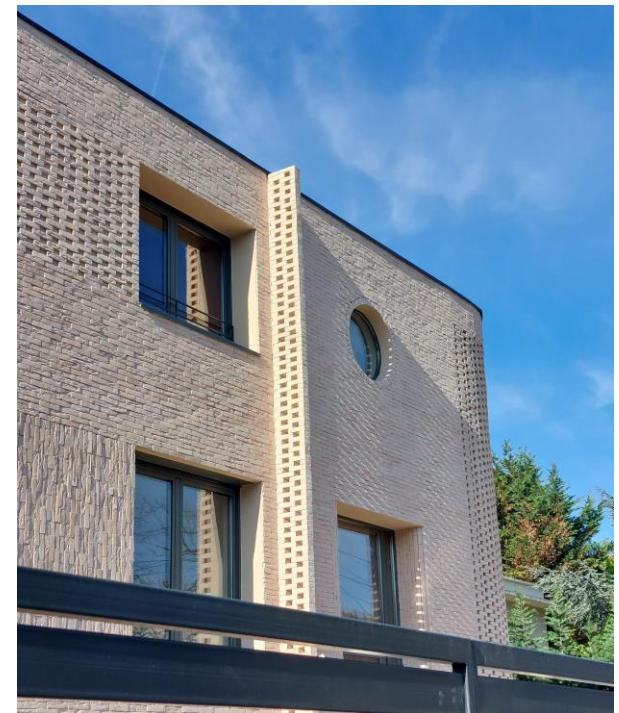

Extension par modification de toiture- création terrasse - Façade en ossature bois et bardage bois – 2023

Concours organisé par Archibien - Maison individuelle – Fréhel - 22

Extension sur jardin, modification de volumes de toiture pour création atelier - Façade en bardage bois- Projet en cours de réalisation

Côté rue

Maison individuelle – La Varenne Saint – Hilaire - 94

Extension, modification de volumes des façades, réaménagement complet - Façade en brique- 2023

Côté jardin

Maison individuelle – La Varenne Saint - Hilaire- 94

Extension, modification de volumes des façades, réaménagement complet - Façade en brique - 2023

Maison individuelle – Saint Maur des Fossés - 94

Réaménagement de jardin - Façade en bardage bois- châtaignier- 2022

Maison individuelle – Saint Maur des Fossés - 94

Extension avec terrasse - Façade en bardage de bois brûlé.

Maison individuelle – Le Perreux - 94

Extension avec terrasse côté jardin – Création piscine – terrasse ossature bois