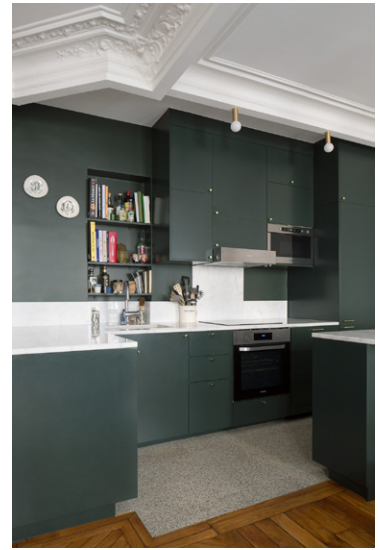

ROCHECHOUART

Année: 2019
Programme: Rénovation
Localisation: Paris 9e, France
Mission: Complète
Superficie: 78 m2