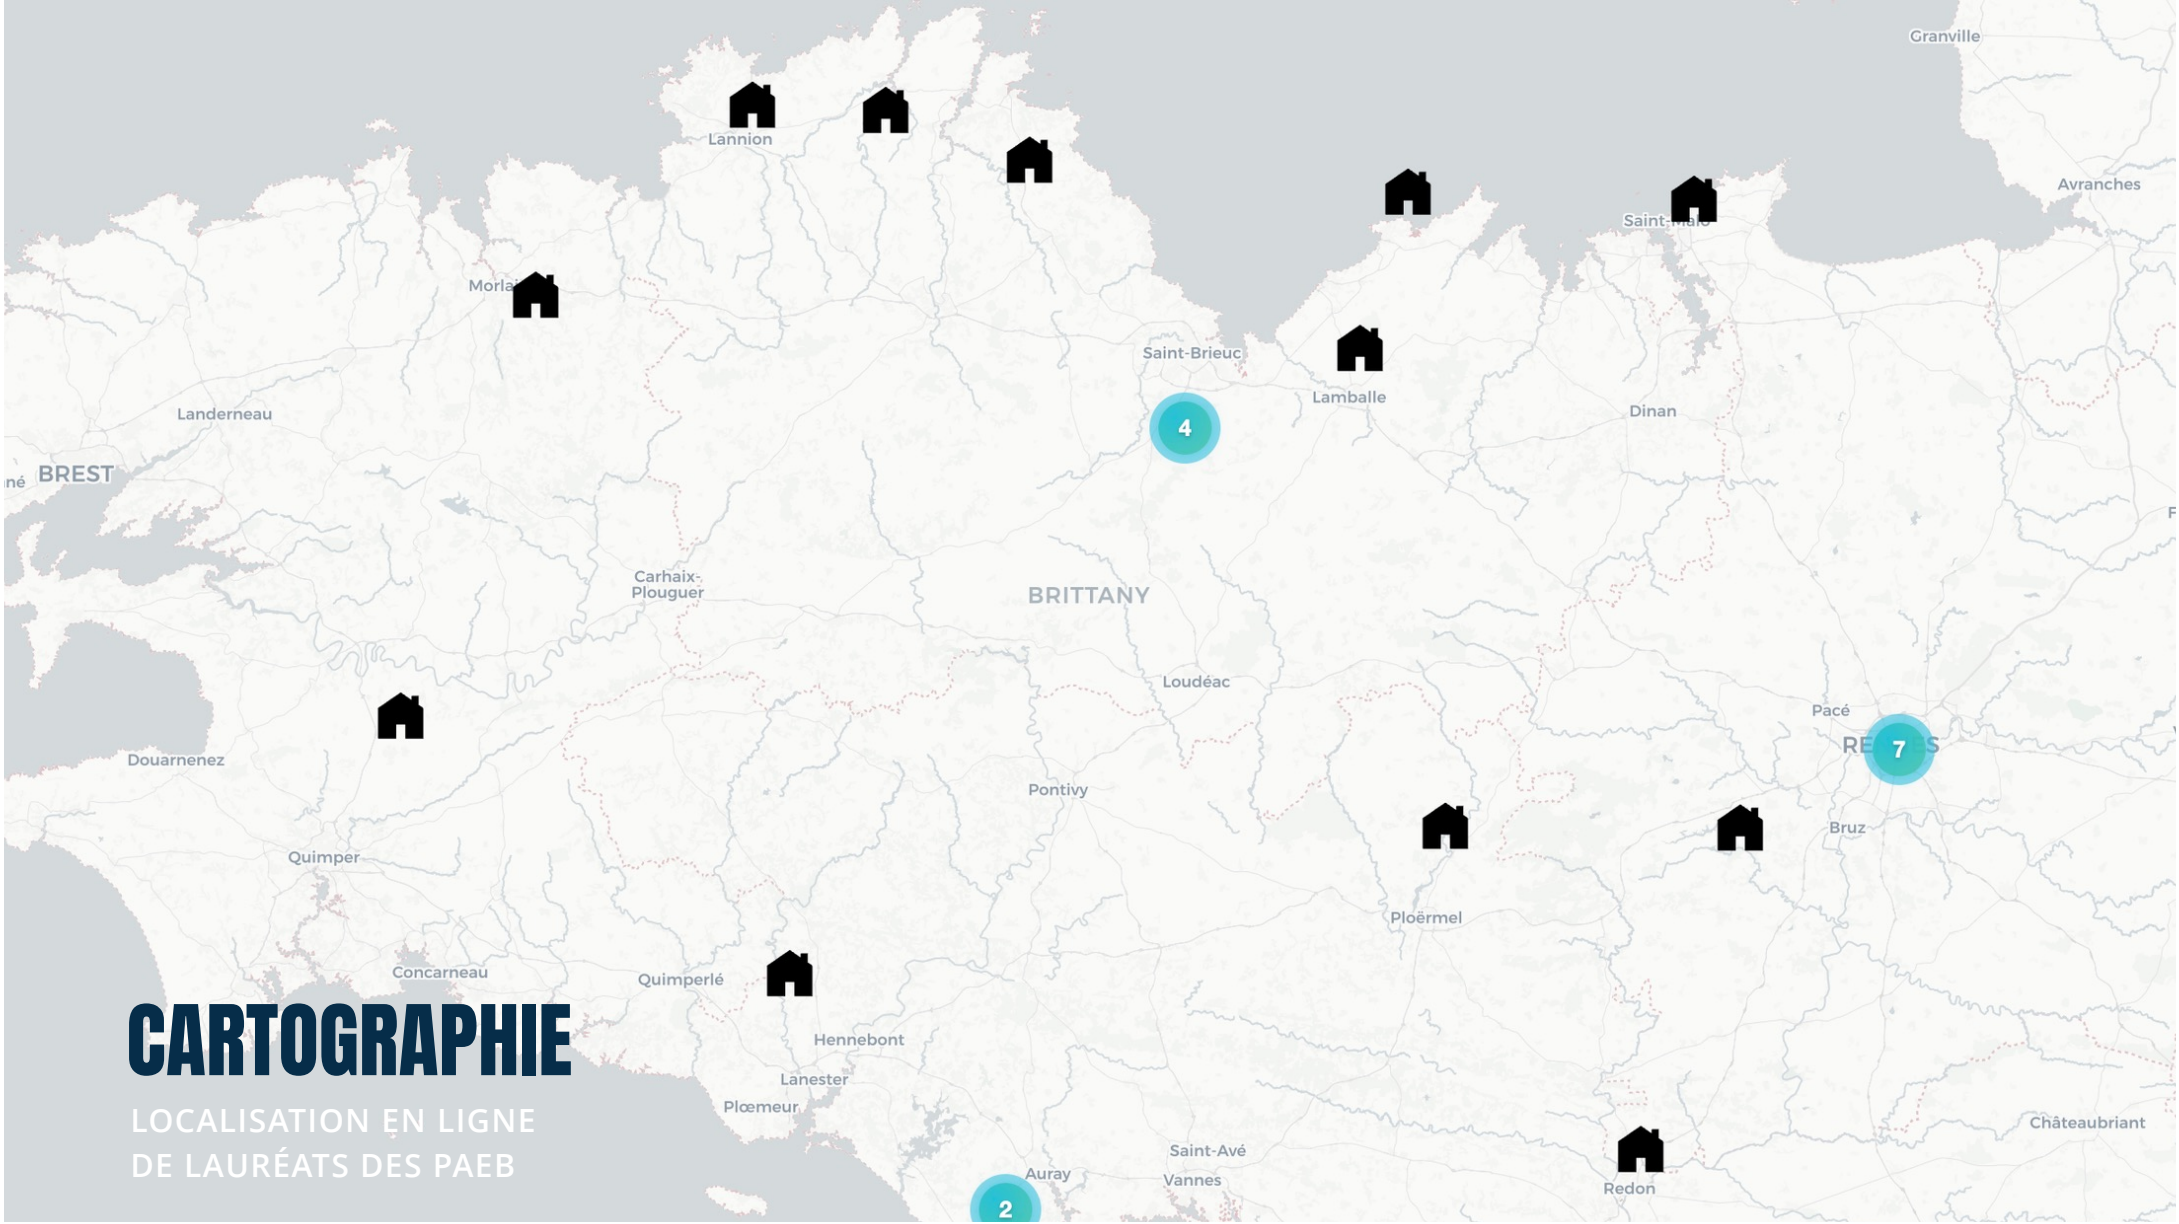

CAFÉ DE L'ESPACE
BREST

APÉRO DÉBAT
LORIENT

ARCHITECTURE AU FÉMININ
VANNES

ARCHI HOUR
SAINT BRIEUC

PAEB : PRIX D'ARCHITECTURE

RDV EN 2027

CARTOGRAPHIE

LOCALISATION EN LIGNE
DE LAURÉATS DES PAEB

FESTIVALS

LORIENT → SEPTEMBRE

//

RENNES → SEPTEMBRE-OCTOBRE

SEMAINE DE L'ARCHITECTURE
LORIENT

23 SEPT > 11 OCT 2026

GEORGES
RENNES

GEORGES
FESTIVAL
GWENDAL LE FLEM